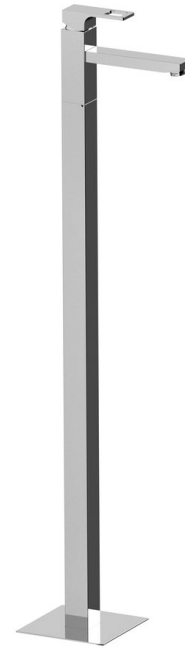

Bestellcode: FT016

Größe

Breite: 42 mm
Höhe: 1030 mm
Tiefe: 178 mm

Eigenschaften

Farbe: Chrom
Material: Messing
Garantie: 6 Jahre

Technisches Arbeitsblatt