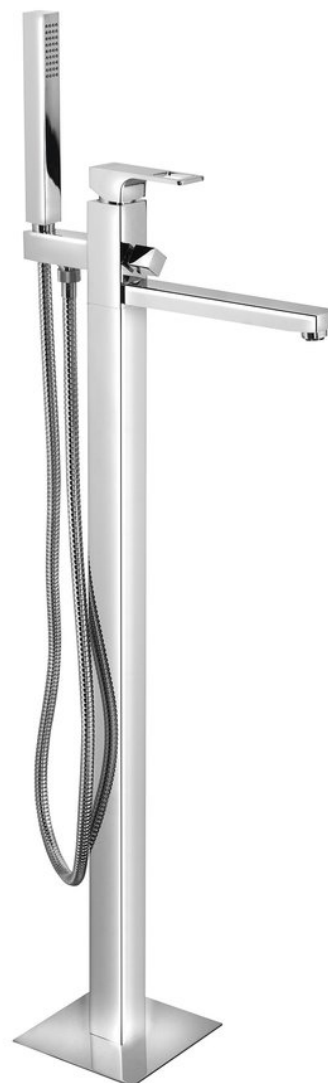

Bestellcode: FT021

Grundinformation

Marke: Sapho
Serie: FORATA

Größe

Breite: 42 mm
Höhe: 927 mm
Tiefe: 215 mm

Eigenschaften

Farbe: Chrom
Material: Messing
Form: Eckig
Installation: Freistehende
Steuerungsart: Hebel
**Schalertyp für
Dusche:** Druckschalter
**Kartusche-
Durchmesser:** 35 mm
Auslaufshöhe: 789 mm
Gewicht / Stück: 11.509 kg
Verpackung: 1 Stück
Garantie: 6 Jahre

Ersatzteile

KEROX Ersatzkartusche niedrig, 35mm (Bestellcode: 2121B)

Technisches Arbeitsblatt