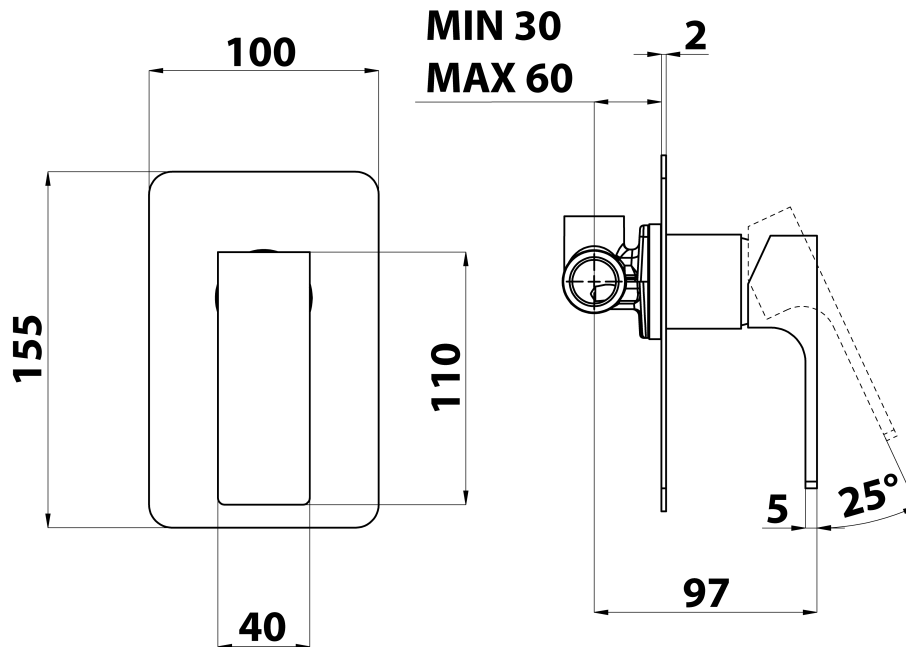

Bestellcode: FT041/15

Grundinformation

Marke: Sapho
Serie: FORATA

Größe

Breite: 100 mm
Höhe: 155 mm

Eigenschaften

Farbe: Schwarz mat
Material: Messing
Form: Eckig
Installation: Unterputz
Steuerungsart: Hebel
**Kartusche-
Durchmesser:** 35 mm
Ausstattung: 1 Weg
Gewicht / Stück: 1.296 kg
Verpackung: 1 Stück
Garantie: 6 Jahre

Ersatzteile

KEROX ECO Ersatzkartusche niedrig, 35mm (Bestellcode: 2121B2)
KEROX Ersatzkartusche niedrig, 35mm (Bestellcode: 2121B)

Technisches Arbeitsblatt

**SHOWER OUTLET
G1/2"**

**COLD WATER
G1/2"**

**HOT WATER
G1/2"**