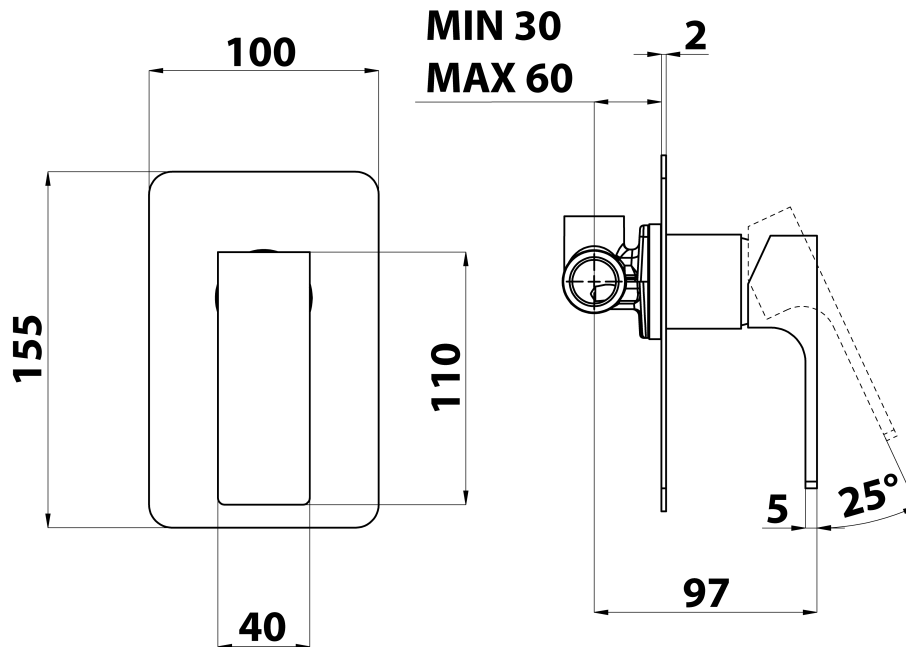

Bestellcode: FT041/15

Grundinformation

Marke: Sapho
Serie: FORATA

Größe

Breite: 100 mm
Höhe: 155 mm

Eigenschaften

Farbe: Schwarz mat
Material: Messing
Form: Eckig
Installation: Unterputz
Steuerungsart: Hebel
**Kartusche-
Durchmesser:** 35 mm
Ausstattung: 1 Weg
Gewicht / Stück: 1.296 kg
Verpackung: 1 Stück
Garantie: 6 Jahre

Ersatzteile

KEROX ECO Ersatzkartusche niedrig, 35mm (Bestellcode: 2121B2)

KEROX Ersatzkartusche niedrig, 35mm (Bestellcode: 2121B)

Technisches Arbeitsblatt

**SHOWER OUTLET
G1/2"**

**COLD WATER
G1/2"**

**HOT WATER
G1/2"**