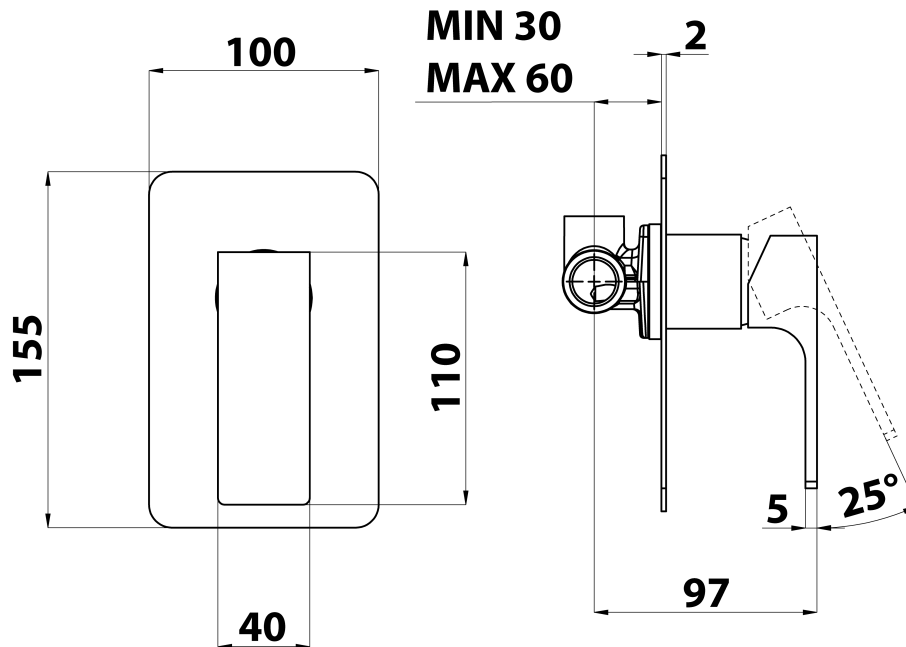

Bestellcode: FT041/15

Grundinformation

Marke: Sapho
Serie: FORATA

Größe

Breite: 100 mm
Höhe: 155 mm

Eigenschaften

Farbe: Schwarz mat
Material: Messing
Form: Eckig
Installation: Unterputz
Steuerungsart: Hebel
**Kartusche-
Durchmesser:** 35 mm
Ausstattung: 1 Weg
Gewicht / Stück: 1.296 kg
Verpackung: 1 Stück
Garantie: 6 Jahre

Ersatzteile

KEROX ECO Ersatzkartusche niedrig, 35mm (Bestellcode: 2121B2)

KEROX Ersatzkartusche niedrig, 35mm (Bestellcode: 2121B)

Technisches Arbeitsblatt

**SHOWER OUTLET
G1/2"**