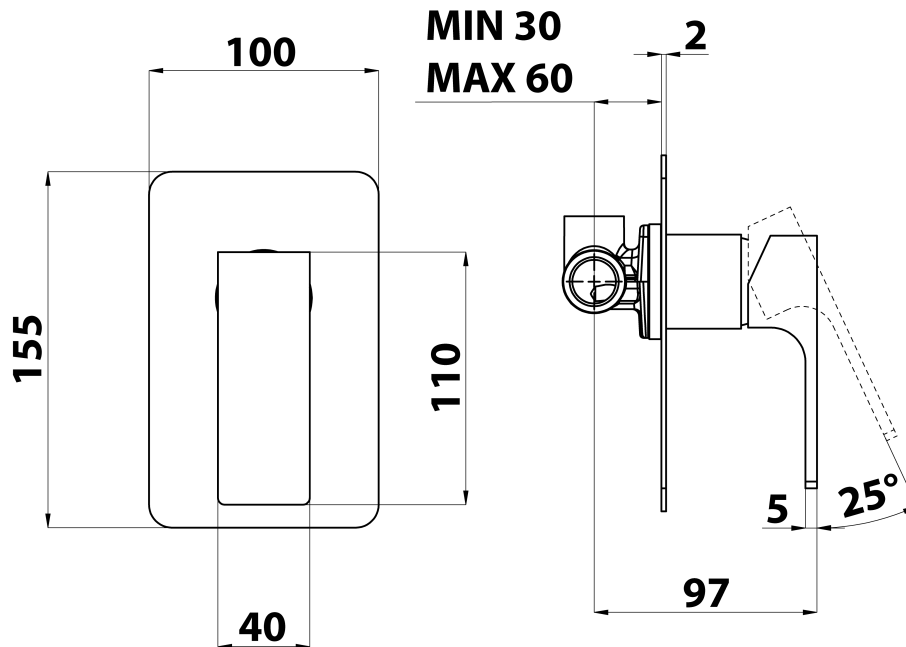

## Größe

**Breite:** 100 mm  
**Höhe:** 155 mm

## Eigenschaften

**Farbe:** Weiß matt  
**Material:** Messing  
**Form:** Eckig  
**Installation:** Unterputz  
**Steuerungsart:** Hebel  
**Kartusche-  
Durchmesser:** 35 mm  
**Ausstattung:** 1 Weg  
**Gewicht / Stück:** 1.296 kg  
**Verpackung:** 1 Stück  
**Garantie:** 6 Jahre

## Ersatzteile

KEROX ECO Ersatzkartusche niedrig, 35mm (Bestellcode: 2121B2)  
KEROX Ersatzkartusche niedrig, 35mm (Bestellcode: 2121B)

Technisches Arbeitsblatt

**SHOWER OUTLET  
G1/2"**

**COLD WATER  
G1/2"**

**HOT WATER  
G1/2"**