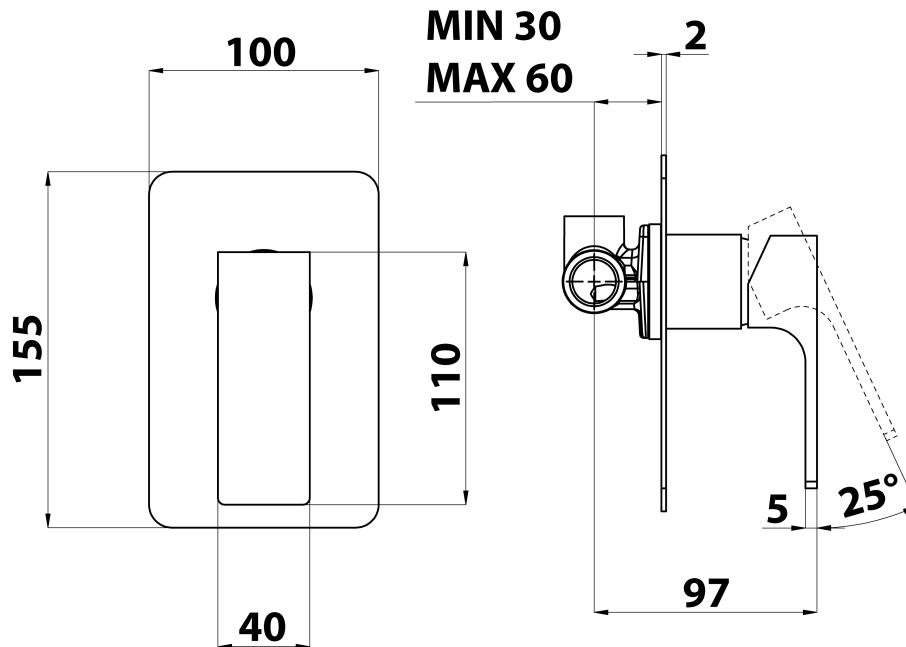

## Größe

**Breite:** 100 mm  
**Höhe:** 155 mm

## Eigenschaften

**Farbe:** Weiß matt  
**Material:** Messing  
**Form:** Eckig  
**Installation:** Unterputz  
**Steuerungsart:** Hebel  
**Kartusche-  
Durchmesser:** 35 mm  
**Ausstattung:** 1 Weg  
**Gewicht / Stück:** 1.296 kg  
**Verpackung:** 1 Stück  
**Garantie:** 6 Jahre

## Ersatzteile

KEROX ECO Ersatzkartusche niedrig, 35mm (Bestellcode: 2121B2)

KEROX Ersatzkartusche niedrig, 35mm (Bestellcode: 2121B)

Technisches Arbeitsblatt

**SHOWER OUTLET  
G1/2"**

**COLD WATER  
G1/2"**

**HOT WATER  
G1/2"**