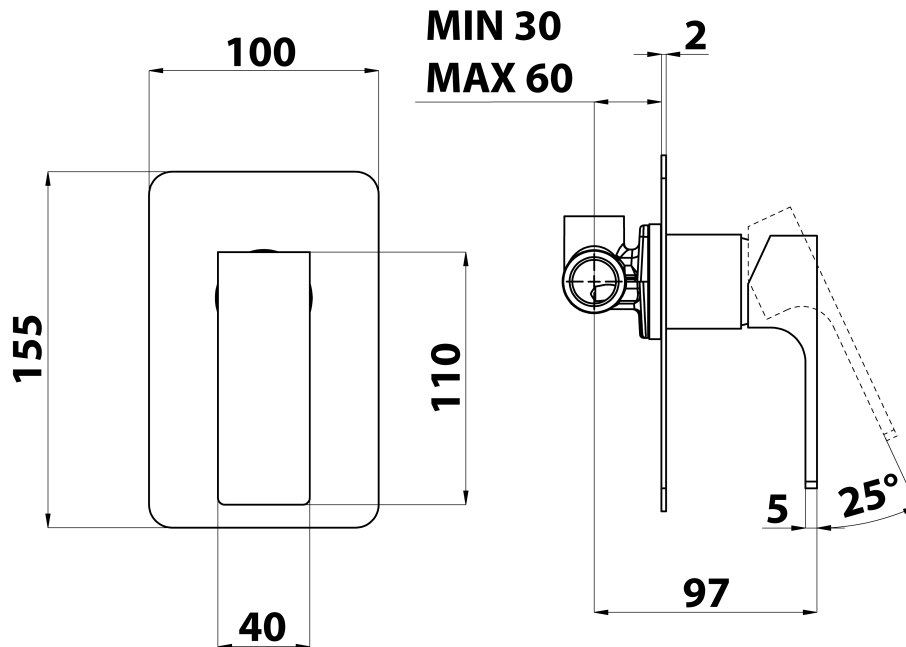

## Größe

**Breite:** 100 mm  
**Höhe:** 155 mm

## Eigenschaften

**Farbe:** Weiß matt  
**Material:** Messing  
**Form:** Eckig  
**Installation:** Unterputz  
**Steuerungsart:** Hebel  
**Kartusche-  
Durchmesser:** 35 mm  
**Ausstattung:** 1 Weg  
**Gewicht / Stück:** 1.296 kg  
**Verpackung:** 1 Stück  
**Garantie:** 6 Jahre

## Ersatzteile

KEROX ECO Ersatzkartusche niedrig, 35mm (Bestellcode: 2121B2)

KEROX Ersatzkartusche niedrig, 35mm (Bestellcode: 2121B)

Technisches Arbeitsblatt

**SHOWER OUTLET**  
**G1/2"**

**COLD WATER**  
**G1/2"**

**HOT WATER**  
**G1/2"**