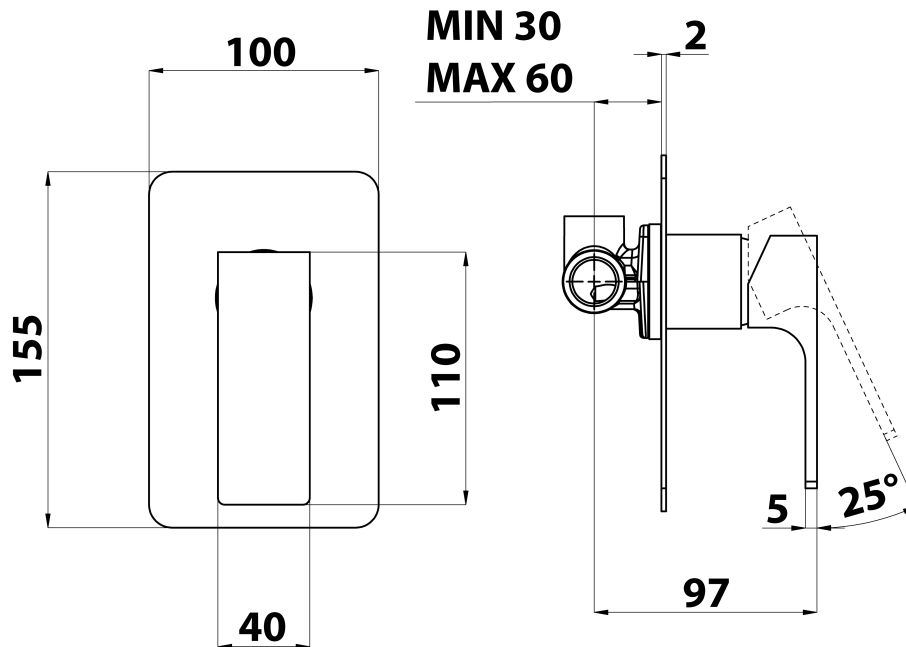

Bestellcode: FT041/14

Grundinformation

Marke: Sapho
Serie: FORATA

Größe

Breite: 100 mm
Höhe: 155 mm

Eigenschaften

Farbe: Weiß matt
Material: Messing
Form: Eckig
Installation: Unterputz
Steuerungsart: Hebel
**Kartusche-
Durchmesser:** 35 mm
Ausstattung: 1 Weg
Gewicht / Stück: 1.296 kg
Verpackung: 1 Stück
Garantie: 6 Jahre

Ersatzteile

KEROX ECO Ersatzkartusche niedrig, 35mm (Bestellcode: 2121B2)

KEROX Ersatzkartusche niedrig, 35mm (Bestellcode: 2121B)

Technisches Arbeitsblatt

**SHOWER OUTLET
G1/2"**

**COLD WATER
G1/2"**

**HOT WATER
G1/2"**