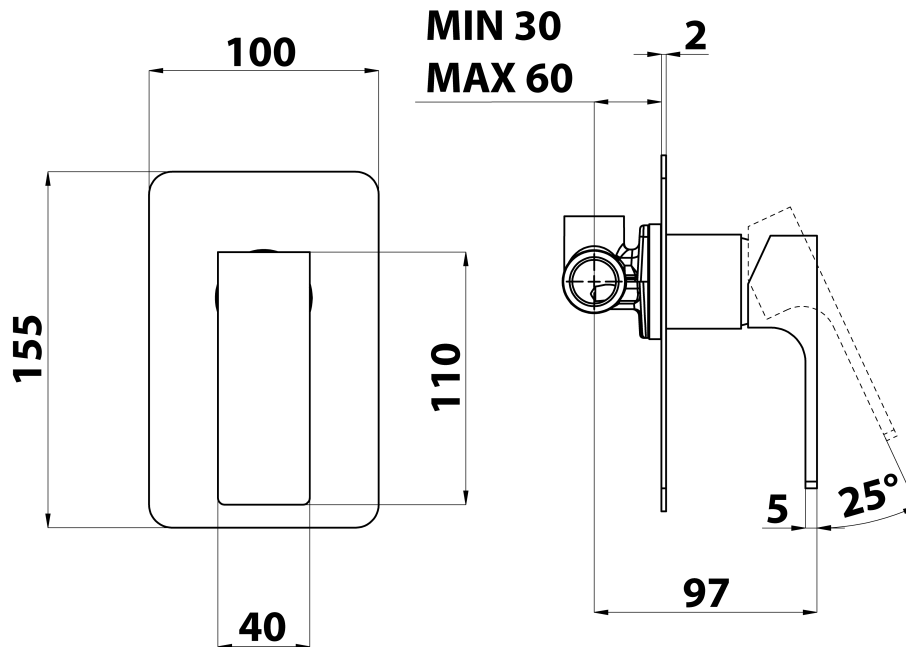

## Größe

**Breite:** 100 mm  
**Höhe:** 155 mm

## Eigenschaften

**Farbe:** Chrom  
**Material:** Messing  
**Form:** Eckig  
**Installation:** Unterputz  
**Steuerungsart:** Hebel  
**Kartusche-  
Durchmesser:** 35 mm  
**Ausstattung:** 1 Weg  
**Gewicht / Stück:** 1.296 kg  
**Verpackung:** 1 Stück  
**Garantie:** 6 Jahre

## Ersatzteile

KEROX ECO Ersatzkartusche niedrig, 35mm (Bestellcode: 2121B2)

KEROX Ersatzkartusche niedrig, 35mm (Bestellcode: 2121B)

Technisches Arbeitsblatt

**SHOWER OUTLET  
G1/2"**

**COLD WATER  
G1/2"**

**HOT WATER  
G1/2"**