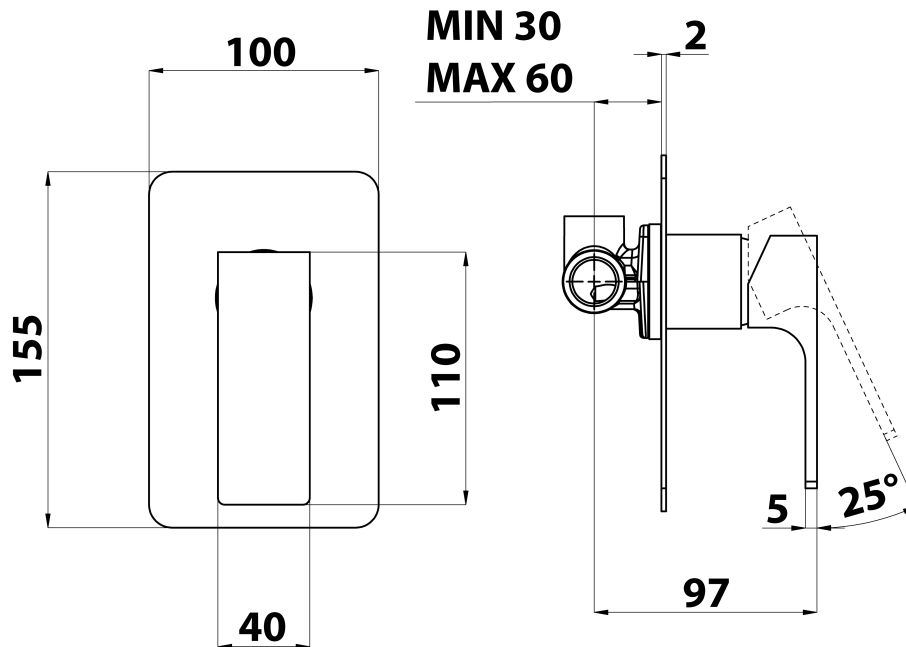

Bestellcode: FT041

Grundinformation

Marke: Sapho
Serie: FORATA

Größe

Breite: 100 mm
Höhe: 155 mm

Eigenschaften

Farbe: Chrom
Material: Messing
Form: Eckig
Installation: Unterputz
Steuerungsart: Hebel
**Kartusche-
Durchmesser:** 35 mm
Ausstattung: 1 Weg
Gewicht / Stück: 1.296 kg
Verpackung: 1 Stück
Garantie: 6 Jahre

Ersatzteile

KEROX ECO Ersatzkartusche niedrig, 35mm (Bestellcode: 2121B2)

KEROX Ersatzkartusche niedrig, 35mm (Bestellcode: 2121B)

Technisches Arbeitsblatt

SHOWER OUTLET
G1/2"

COLD WATER
G1/2"

HOT WATER
G1/2"