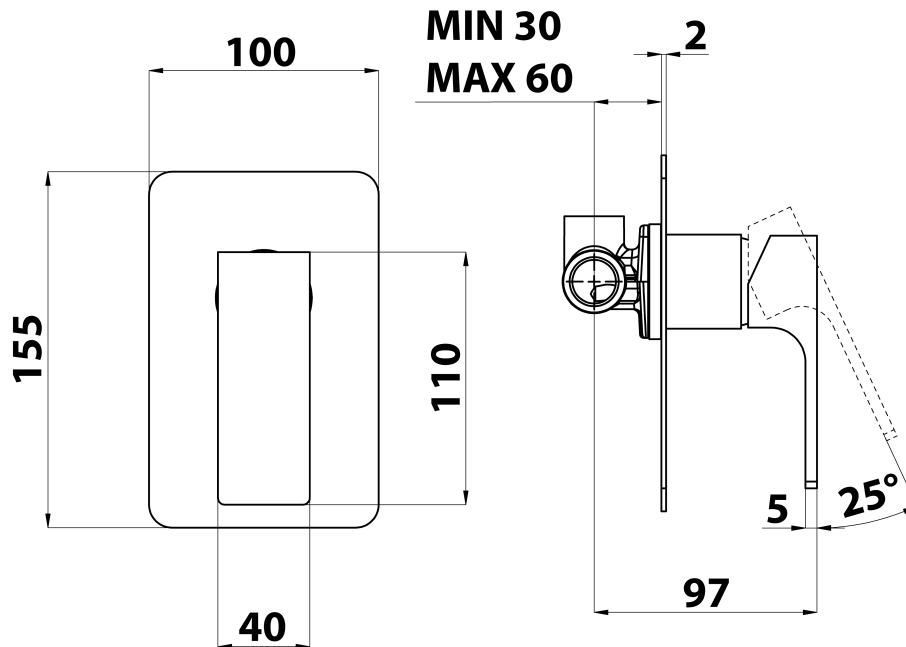

## Größe

**Breite:** 100 mm  
**Höhe:** 155 mm

## Eigenschaften

**Farbe:** Chrom  
**Material:** Messing  
**Form:** Eckig  
**Installation:** Unterputz  
**Steuerungsart:** Hebel  
**Kartusche-  
Durchmesser:** 35 mm  
**Ausstattung:** 1 Weg  
**Gewicht / Stück:** 1.296 kg  
**Verpackung:** 1 Stück  
**Garantie:** 6 Jahre

## Ersatzteile

KEROX ECO Ersatzkartusche niedrig, 35mm (Bestellcode: 2121B2)

KEROX Ersatzkartusche niedrig, 35mm (Bestellcode: 2121B)

Technisches Arbeitsblatt

**SHOWER OUTLET**  
**G1/2"**

**COLD WATER**  
**G1/2"**

**HOT WATER**  
**G1/2"**