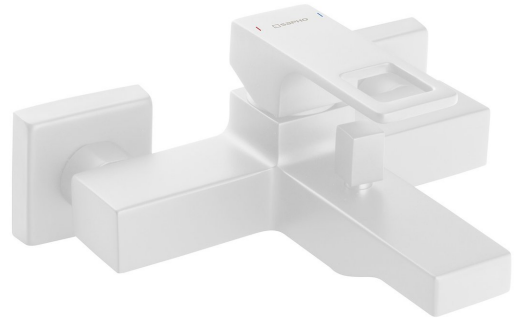

**Bestellcode:** FT010/14

## Grundinformation

**Marke:** Sapho  
**Serie:** FORATA

## Größe

**Breite:** 193 mm  
**Höhe:** 90 mm  
**Tiefe:** 166 mm

## Eigenschaften

**Farbe:** Weiß matt  
**Material:** Messing  
**Form:** Eckig  
**Installation:** Wand 150 mm  
**Steuerungsart:** Hebel  
**Schalertyp für Dusche:** Druckschalter  
**Kartusche-Durchmesser:** 35 mm  
**Gewicht / Stück:** 2.973 kg  
**Verpackung:** 1 Stück  
**Garantie:** 6 Jahre