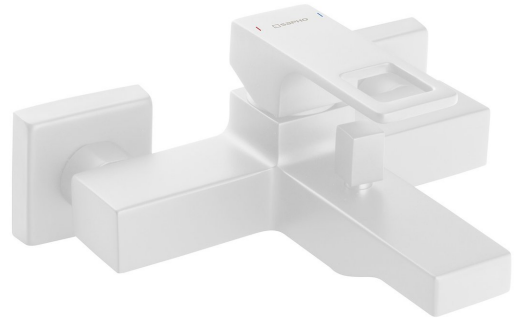

Bestellcode: FT010/14

Grundinformation

Marke: Sapho
Serie: FORATA

Größe

Breite: 193 mm
Höhe: 90 mm
Tiefe: 166 mm

Eigenschaften

Farbe: Weiß matt
Material: Messing
Form: Eckig
Installation: Wand 150 mm
Steuerungsart: Hebel
Schalertyp für Dusche: Druckschalter
Kartusche-Durchmesser: 35 mm
Gewicht / Stück: 2.973 kg
Verpackung: 1 Stück
Garantie: 6 Jahre

Ersatzteile

Ersatzkartusche für Armatur (Bestellcode: A821)

Perlator, Außengewinde M24x1, Kunststoff (Bestellcode: NDA803NE)

Perlator, Außengewinde M24x1, Kunststoff (Bestellcode: NDA803FLBA)

Technisches Arbeitsblatt