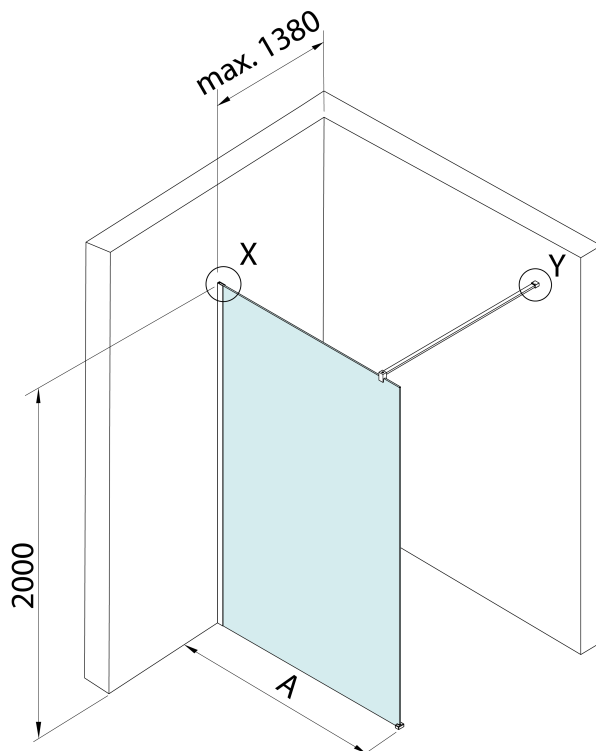

SPITZA Duschabtrennung WALK-IN, 1200mm

BRUCKNER

Bestellcode: 750.120.1

Grundinformation

Marke: Bruckner
Serie: SPITZA

Größe

Höhe: 2000 mm
Tiefe: 1200 mm

Eigenschaften

Farbenprofil: Chrom - Poliertem Aluminium
Form: Einwandig Duschabtrennungen fest
Glasfarbe: Klarglas
Glasdicke: 8 mm
Gewicht / Stück: 52.0 kg
Verpackung: 1 Stück
Garantie: 2 Jahre

Technisches Arbeitsblatt

detail X

MODEL	A
750.080.1	785-800
750.090.1	885-900
750.100.1	985-1000
750.110.1	1085-1100
750.120.1	1185-1200