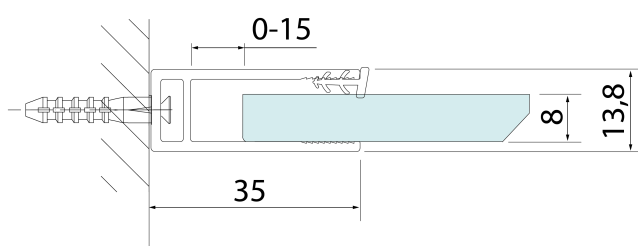

SPITZA Duschabtrennung WALK-IN, 1200mm

BRUCKNER

Bestellcode: 750.120.1

Grundinformation

Marke: Bruckner
Serie: SPITZA

Größe

Höhe: 2000 mm
Tiefe: 1200 mm

Eigenschaften

Farbenprofil: Chrom - Poliertem Aluminium
Form: Einwandig Duschabtrennungen fest
Glasfarbe: Klarglas
Glasdicke: 8 mm
Gewicht / Stück: 52.0 kg
Verpackung: 1 Stück
Garantie: 2 Jahre

Technisches Arbeitsblatt

detail X

MODEL	A
750.080.1	785-800
750.090.1	885-900
750.100.1	985-1000
750.110.1	1085-1100
750.120.1	1185-1200