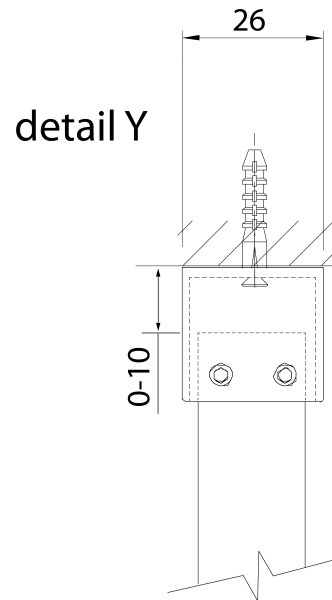

SPITZA Duschabtrennung WALK-IN, 1200mm

BRUCKNER

Bestellcode: 750.120.1

Grundinformation

Marke: Bruckner
Serie: SPITZA

Größe

Höhe: 2000 mm
Tiefe: 1200 mm

Eigenschaften

Farbenprofil: Chrom - Poliertem Aluminium
Form: Einwandig Duschabtrennungen fest
Glasfarbe: Klarglas
Glasdicke: 8 mm
Gewicht / Stück: 52.0 kg
Verpackung: 1 Stück
Garantie: 2 Jahre

Technisches Arbeitsblatt

detail X

MODEL	A
750.080.1	785-800
750.090.1	885-900
750.100.1	985-1000
750.110.1	1085-1100
750.120.1	1185-1200