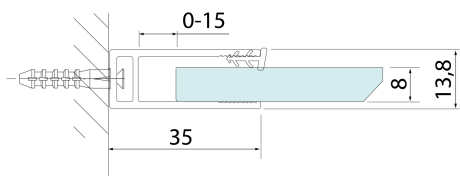

SPITZA Duschabtrennung WALK-IN, 1200mm

Bestellcode: 750.120.1

Größe

Höhe: 2000 mm

Tiefe: 1200 mm

Eigenschaften

Garantie: 2 Jahre

Technisches Arbeitsblatt

detail X

MODEL	A
750.080.1	785-800
750.090.1	885-900
750.100.1	985-1000
750.110.1	1085-1100
750.120.1	1185-1200