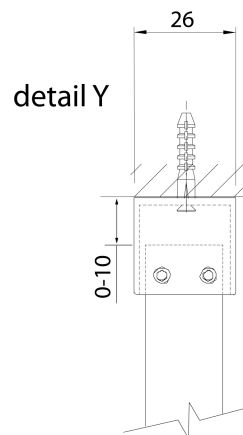

SPITZA Duschabtrennung WALK-IN, 1200mm

Bestellcode: 750.120.1

Größe

Höhe: 2000 mm

Tiefe: 1200 mm

Eigenschaften

Garantie: 2 Jahre

Technisches Arbeitsblatt

detail X

MODEL	A
750.080.1	785-800
750.090.1	885-900
750.100.1	985-1000
750.110.1	1085-1100
750.120.1	1185-1200