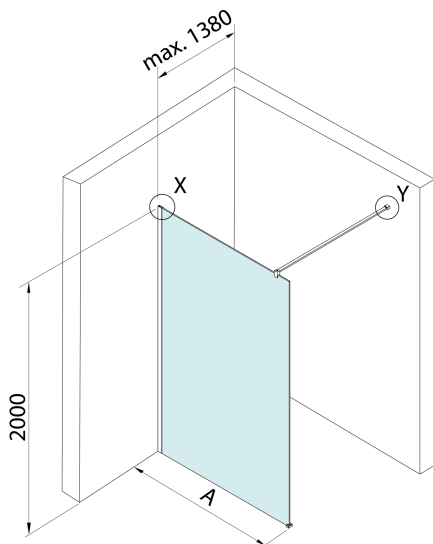

SPITZA Duschabtrennung WALK-IN, 1200mm

Bestellcode: 750.120.1

Größe

Höhe: 2000 mm

Tiefe: 1200 mm

Eigenschaften

Garantie: 2 Jahre

Technisches Arbeitsblatt

detail X

MODEL	A
750.080.1	785-800
750.090.1	885-900
750.100.1	985-1000
750.110.1	1085-1100
750.120.1	1185-1200