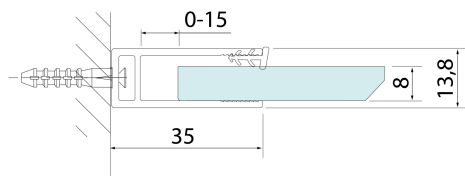

SPITZA Duschabtrennung WALK-IN, 1100mm

BRUCKNER

Bestellcode: 750.110.1

Größe

Höhe: 2000 mm

Tiefe: 1100 mm

Eigenschaften

Garantie: 2 Jahre

Technisches Arbeitsblatt

detail Y

detail X

MODEL	A
750.080.1	785-800
750.090.1	885-900
750.100.1	985-1000
750.110.1	1085-1100
750.120.1	1185-1200