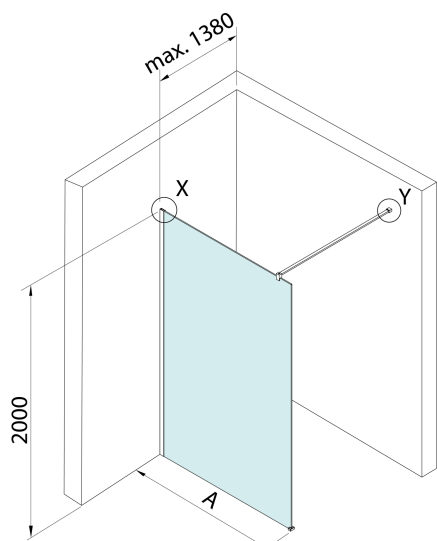

SPITZA Duschabtrennung WALK-IN, 1100mm

BRUCKNER

Bestellcode: 750.110.1

Größe

Höhe: 2000 mm

Tiefe: 1100 mm

Eigenschaften

Garantie: 2 Jahre

Technisches Arbeitsblatt

detail Y

detail X

MODEL	A
750.080.1	785-800
750.090.1	885-900
750.100.1	985-1000
750.110.1	1085-1100
750.120.1	1185-1200