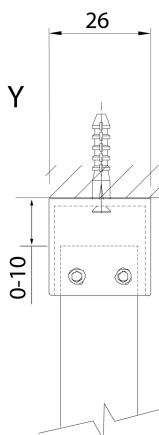

SPITZA Duschabtrennung WALK-IN, 1100mm

BRUCKNER

Bestellcode: 750.110.1

Größe

Höhe: 2000 mm

Tiefe: 1100 mm

Eigenschaften

Garantie: 2 Jahre

Technisches Arbeitsblatt

detail Y

detail X

MODEL	A
750.080.1	785-800
750.090.1	885-900
750.100.1	985-1000
750.110.1	1085-1100
750.120.1	1185-1200