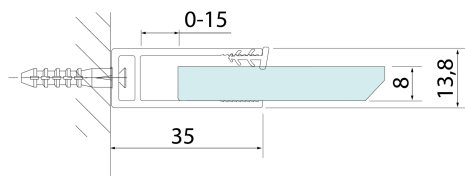

# SPITZA Duschabtrennung WALK-IN, 1000mm

**BRUCKNER**

**Bestellcode:** 750.100.1

**Größe**

Höhe: 2000 mm

Tiefe: 1000 mm

**Eigenschaften**

Garantie: 2 Jahre

## Technisches Arbeitsblatt

detail X

MODEL	A
750.080.1	785-800
750.090.1	885-900
750.100.1	985-1000
750.110.1	1085-1100
750.120.1	1185-1200