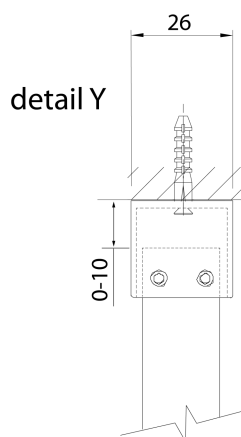

# SPITZA Duschabtrennung WALK-IN, 1000mm

**BRUCKNER**

**Bestellcode:** 750.100.1

**Größe**

Höhe: 2000 mm

Tiefe: 1000 mm

**Eigenschaften**

Garantie: 2 Jahre

## Technisches Arbeitsblatt

detail X

MODEL	A
750.080.1	785-800
750.090.1	885-900
750.100.1	985-1000
750.110.1	1085-1100
750.120.1	1185-1200