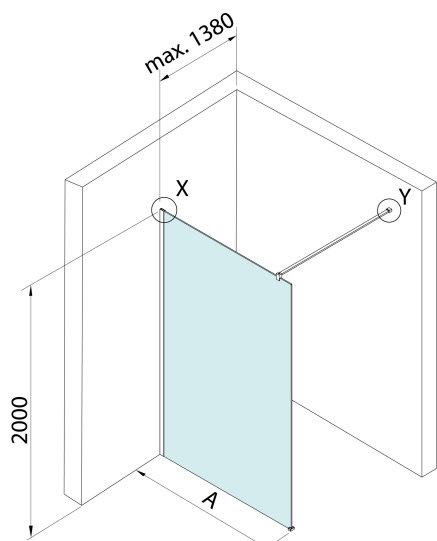

# SPITZA Duschabtrennung WALK-IN, 1000mm

**BRUCKNER**

**Bestellcode:** 750.100.1

**Größe**

Höhe: 2000 mm

Tiefe: 1000 mm

**Eigenschaften**

Garantie: 2 Jahre

## Technisches Arbeitsblatt

detail X

MODEL	A
750.080.1	785-800
750.090.1	885-900
750.100.1	985-1000
750.110.1	1085-1100
750.120.1	1185-1200