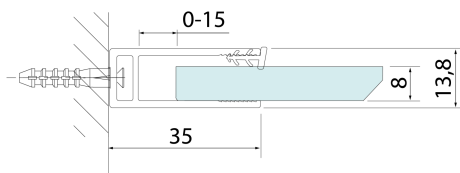

SPITZA Duschabtrennung WALK-IN, 900mm

BRUCKNER

Bestellcode: 750.090.1

Größe

Höhe: 2000 mm

Tiefe: 900 mm

Eigenschaften

Garantie: 2 Jahre

Technisches Arbeitsblatt

detail X

MODEL	A
750.080.1	785-800
750.090.1	885-900
750.100.1	985-1000
750.110.1	1085-1100
750.120.1	1185-1200