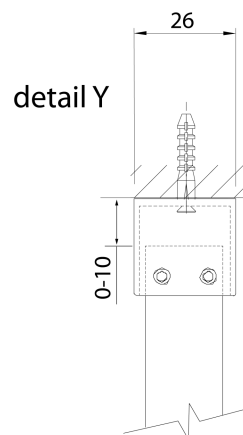

SPITZA Duschabtrennung WALK-IN, 900mm

BRUCKNER

Bestellcode: 750.090.1

Größe

Höhe: 2000 mm

Tiefe: 900 mm

Eigenschaften

Garantie: 2 Jahre

Technisches Arbeitsblatt

detail X

MODEL	A
750.080.1	785-800
750.090.1	885-900
750.100.1	985-1000
750.110.1	1085-1100
750.120.1	1185-1200