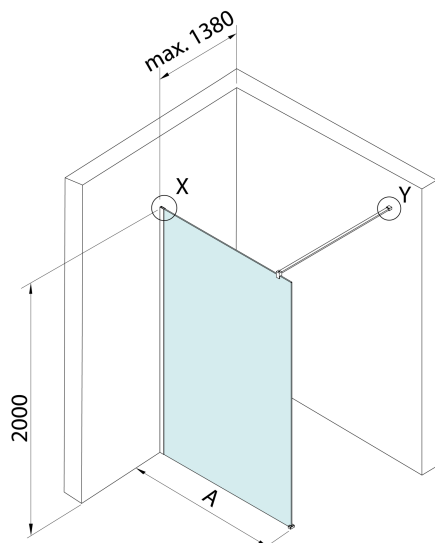

SPITZA Duschabtrennung WALK-IN, 900mm

BRUCKNER

Bestellcode: 750.090.1

Größe

Höhe: 2000 mm

Tiefe: 900 mm

Eigenschaften

Garantie: 2 Jahre

Technisches Arbeitsblatt

detail X

MODEL	A
750.080.1	785-800
750.090.1	885-900
750.100.1	985-1000
750.110.1	1085-1100
750.120.1	1185-1200