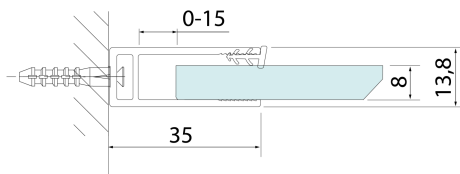

SPITZA Duschabtrennung WALK-IN, 800mm

Bestellcode: 750.080.1

Größe

Höhe: 2000 mm

Tiefe: 800 mm

Eigenschaften

Garantie: 2 Jahre

Technisches Arbeitsblatt

detail X

MODEL	A
750.080.1	785-800
750.090.1	885-900
750.100.1	985-1000
750.110.1	1085-1100
750.120.1	1185-1200