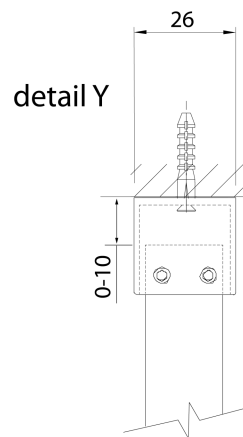

SPITZA Duschabtrennung WALK-IN, 800mm

Bestellcode: 750.080.1

Größe

Höhe: 2000 mm

Tiefe: 800 mm

Eigenschaften

Garantie: 2 Jahre

Technisches Arbeitsblatt

detail X

MODEL	A
750.080.1	785-800
750.090.1	885-900
750.100.1	985-1000
750.110.1	1085-1100
750.120.1	1185-1200