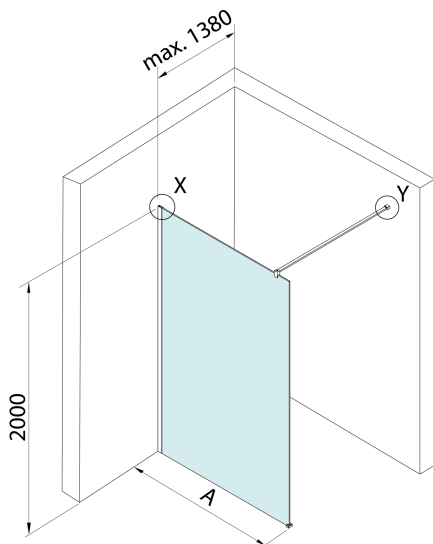

SPITZA Duschabtrennung WALK-IN, 800mm

Bestellcode: 750.080.1

Größe

Höhe: 2000 mm

Tiefe: 800 mm

Eigenschaften

Garantie: 2 Jahre

Technisches Arbeitsblatt

detail X

MODEL	A
750.080.1	785-800
750.090.1	885-900
750.100.1	985-1000
750.110.1	1085-1100
750.120.1	1185-1200