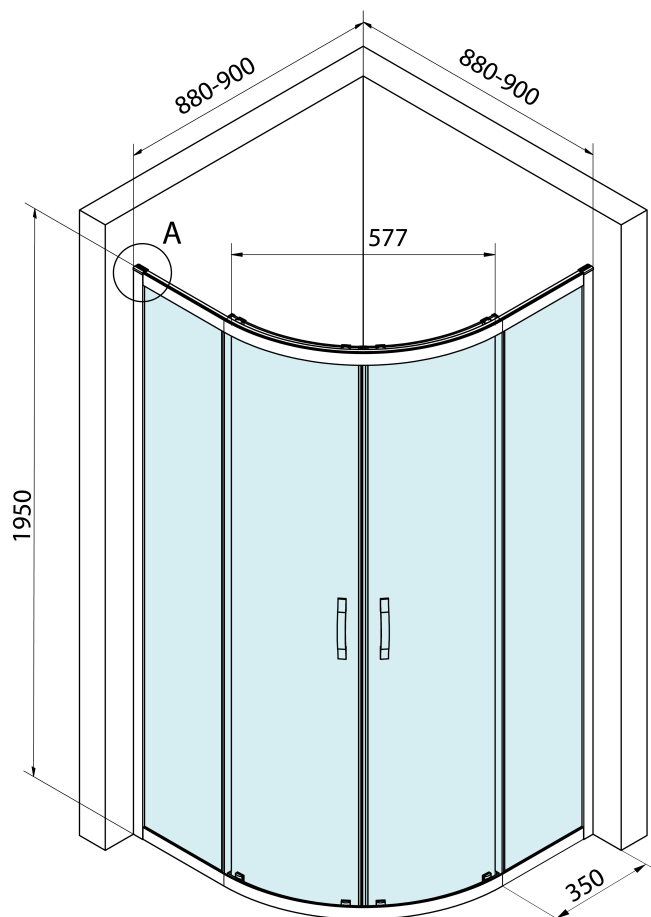

Technisches Arbeitsblatt