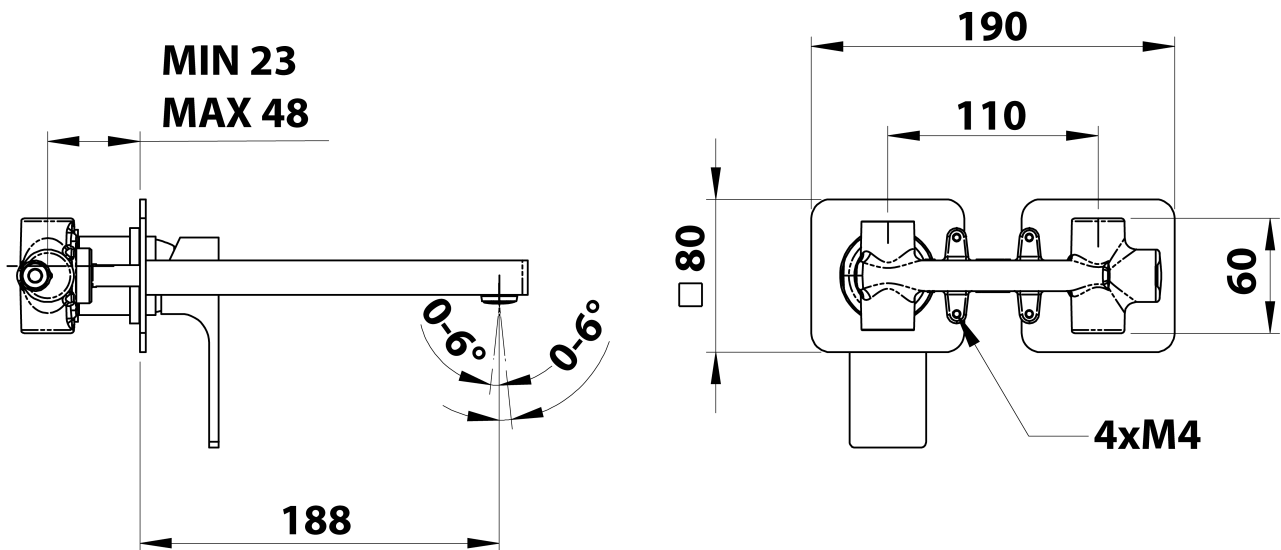

FORATA Unterputz-Waschtischarmatur, 20cm, schwarz matt

Bestellcode: FT018/15

Grundinformation

Marke: Sapho
Serie: FORATA

Größe

Breite: 190 mm
Höhe: 80 mm
Tiefe: 188 mm

Eigenschaften

Farbe: Schwarz mat
Material: Messing
Form: Eckig
Installation: Unterputz
Steuerungsart: Hebel
**Kartusche-
Durchmesser:** 35 mm
Gewicht / Stück: 3.063 kg
Verpackung: 1 Stück
Garantie: 6 Jahre

Ersatzteile

KEROX ECO Ersatzkartusche niedrig, 35mm (Bestellcode: 2121B2)
KEROX Ersatzkartusche niedrig, 35mm (Bestellcode: 2121B)

Technisches Arbeitsblatt

COLD WATER
G1/2"

HOT WATER
G1/2"