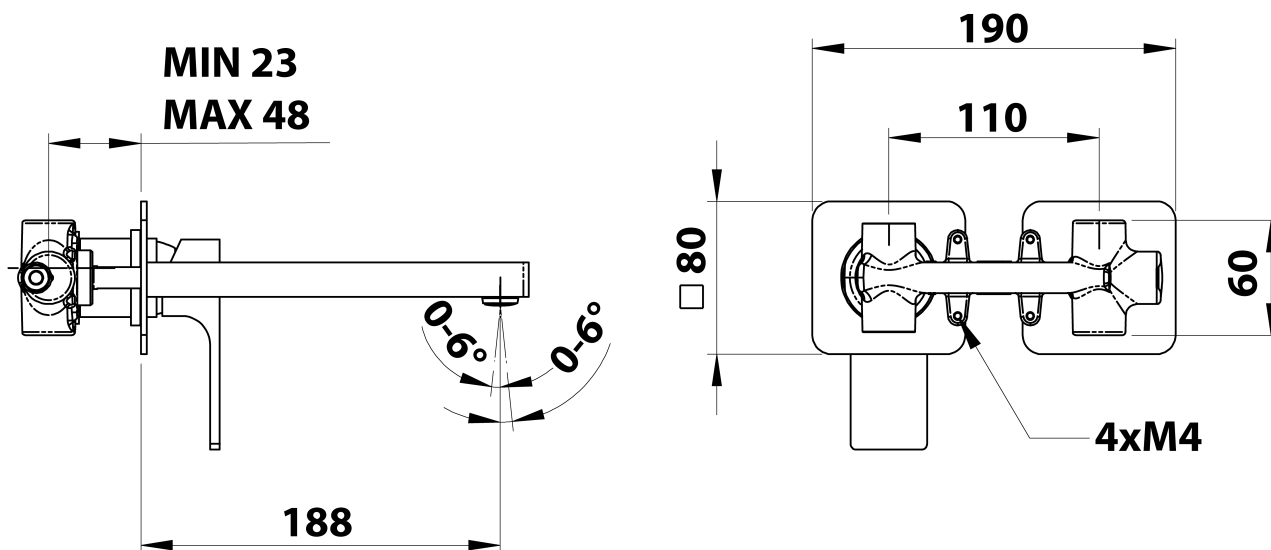

FORATA Unterputz-Waschtischarmatur, 20cm, schwarz matt

Bestellcode: FT018/15

Grundinformation

Marke: Sapho
Serie: FORATA

Größe

Breite: 190 mm
Höhe: 80 mm
Tiefe: 188 mm

Eigenschaften

Farbe: Schwarz mat
Material: Messing
Form: Eckig
Installation: Unterputz
Steuerungsart: Hebel
**Kartusche-
Durchmesser:** 35 mm
Gewicht / Stück: 3.063 kg
Verpackung: 1 Stück
Garantie: 6 Jahre

Ersatzteile

KEROX ECO Ersatzkartusche niedrig, 35mm (Bestellcode: 2121B2)
KEROX Ersatzkartusche niedrig, 35mm (Bestellcode: 2121B)

Technisches Arbeitsblatt

COLD WATER
G1/2"

HOT WATER
G1/2"