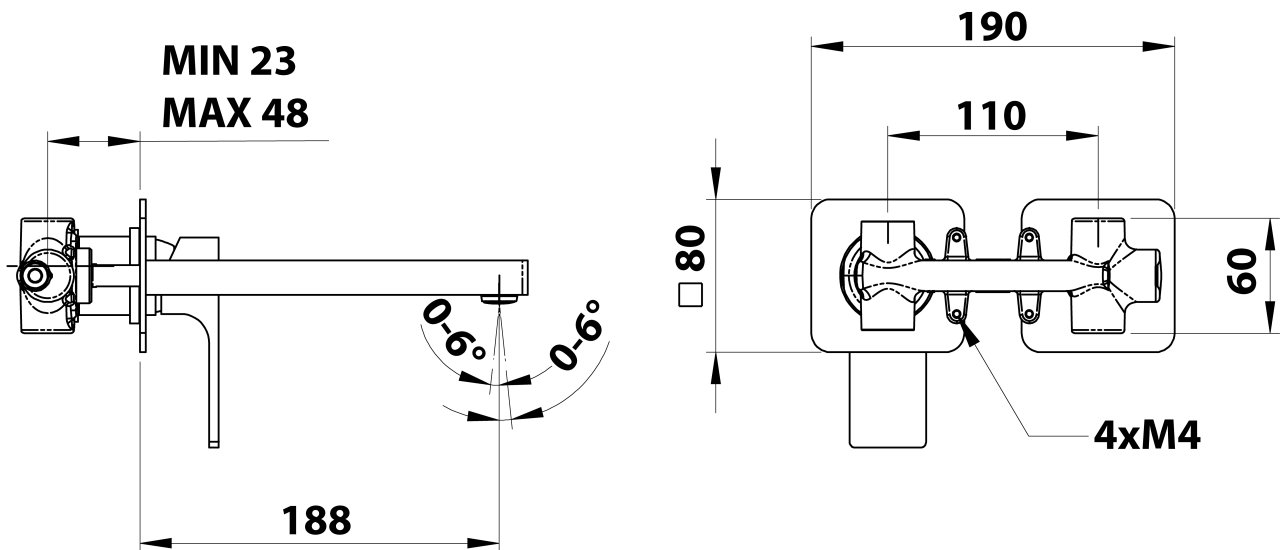

FORATA Unterputz-Waschtischarmatur, 20cm, schwarz matt

Bestellcode: FT018/15

Grundinformation

Marke: Sapho
Serie: FORATA

Größe

Breite: 190 mm
Höhe: 80 mm
Tiefe: 188 mm

Eigenschaften

Farbe: Schwarz mat
Material: Messing
Form: Eckig
Installation: Unterputz
Steuerungsart: Hebel
**Kartusche-
Durchmesser:** 35 mm
Gewicht / Stück: 3.063 kg
Verpackung: 1 Stück
Garantie: 6 Jahre

Ersatzteile

KEROX ECO Ersatzkartusche niedrig, 35mm (Bestellcode: 2121B2)

KEROX Ersatzkartusche niedrig, 35mm (Bestellcode: 2121B)

Technisches Arbeitsblatt

COLD WATER
G1/2"

HOT WATER
G1/2"