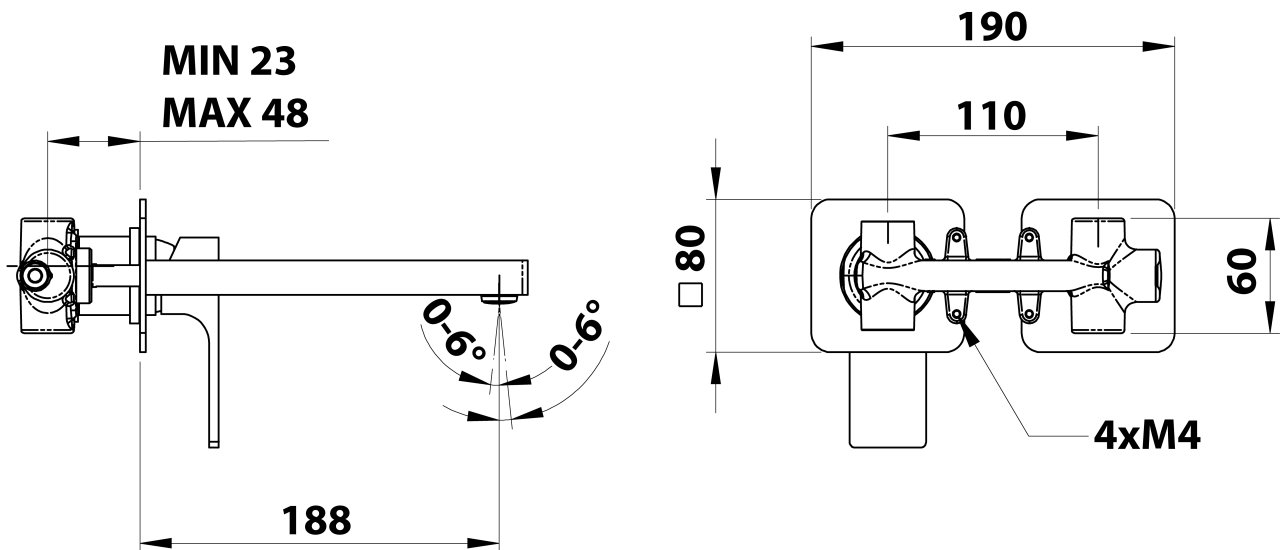

Technisches Arbeitsblatt