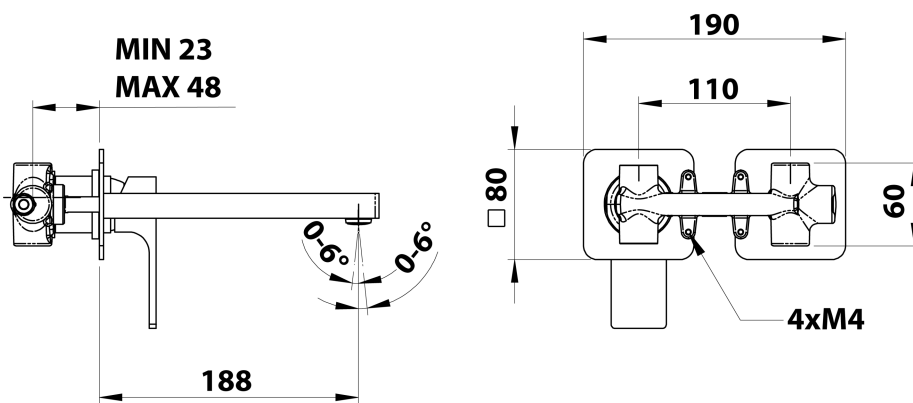

FORATA Unterputz-Waschtischarmatur, 18,5cm, schwarz matt

Bestellcode: FT018/15

Größe

Breite: 190 mm

Höhe: 80 mm

Tiefe: 188 mm

Eigenschaften

Farbe: Schwarz mat

Material: Messing

Garantie: 6 Jahre

Technisches Arbeitsblatt

COLD WATER
G1/2"

HOT WATER
G1/2"