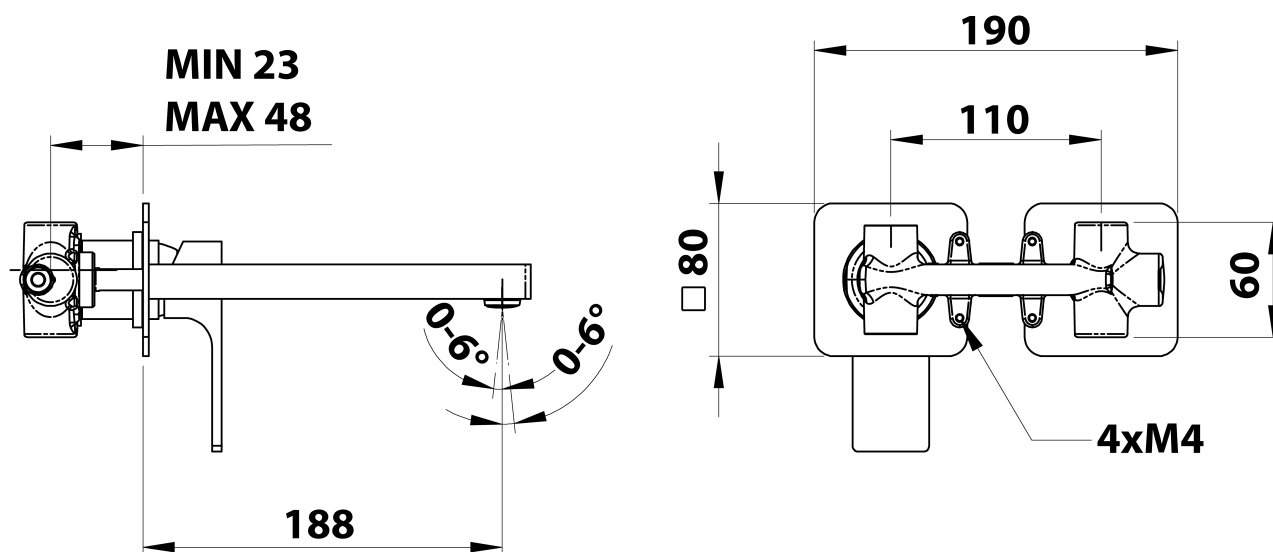

FORATA Unterputz-Waschtischarmatur, 20cm, weiß matt

Bestellcode: FT018/14

Grundinformation

Marke: Sapho
Serie: FORATA

Größe

Breite: 190 mm
Höhe: 80 mm
Tiefe: 188 mm

Eigenschaften

Farbe: Weiß matt
Material: Messing
Form: Eckig
Installation: Unterputz
Steuerungsart: Hebel
Kartusche-Durchmesser: 35 mm
Gewicht / Stück: 3.063 kg
Verpackung: 1 Stück
Garantie: 6 Jahre

Ersatzteile

KEROX ECO Ersatzkartusche niedrig, 35mm (Bestellcode: 2121B2)

KEROX Ersatzkartusche niedrig, 35mm (Bestellcode: 2121B)

Technisches Arbeitsblatt

COLD WATER
G1/2"

HOT WATER
G1/2"