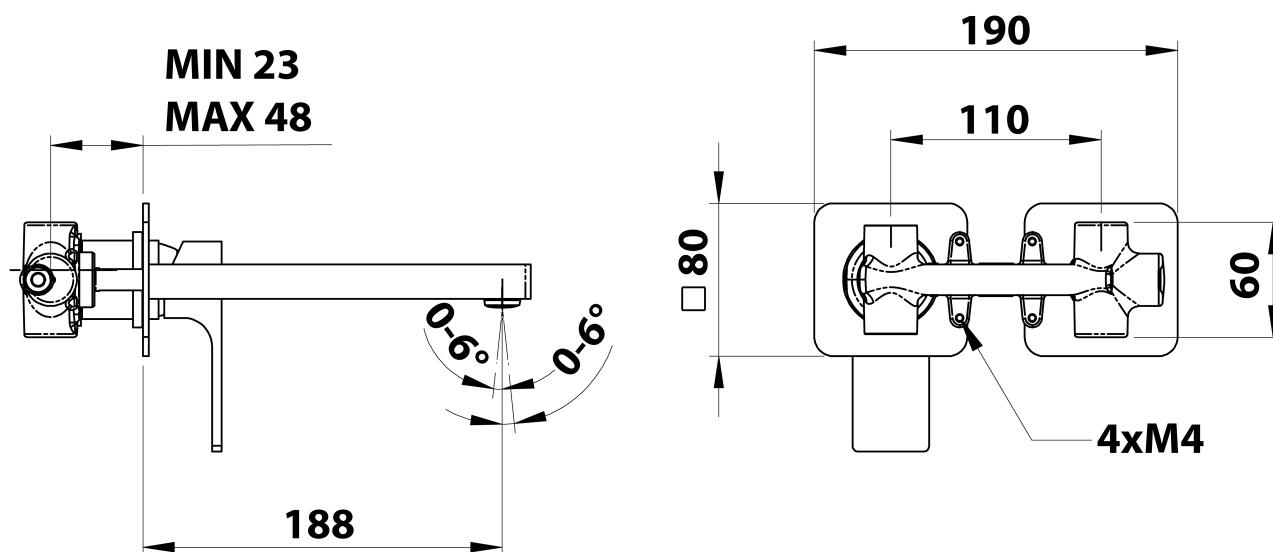

FORATA Unterputz-Waschtischarmatur, 20cm, weiß matt

Bestellcode: FT018/14

Grundinformation

Marke: Sapho
Serie: FORATA

Größe

Breite: 190 mm
Höhe: 80 mm
Tiefe: 188 mm

Eigenschaften

Farbe: Weiß matt
Material: Messing
Form: Eckig
Installation: Unterputz
Steuerungsart: Hebel
**Kartusche-
Durchmesser:** 35 mm
Gewicht / Stück: 3.063 kg
Verpackung: 1 Stück
Garantie: 6 Jahre

Ersatzteile

KEROX ECO Ersatzkartusche niedrig, 35mm (Bestellcode: 2121B2)

KEROX Ersatzkartusche niedrig, 35mm (Bestellcode: 2121B)

Technisches Arbeitsblatt

COLD WATER
G1/2"

HOT WATER
G1/2"