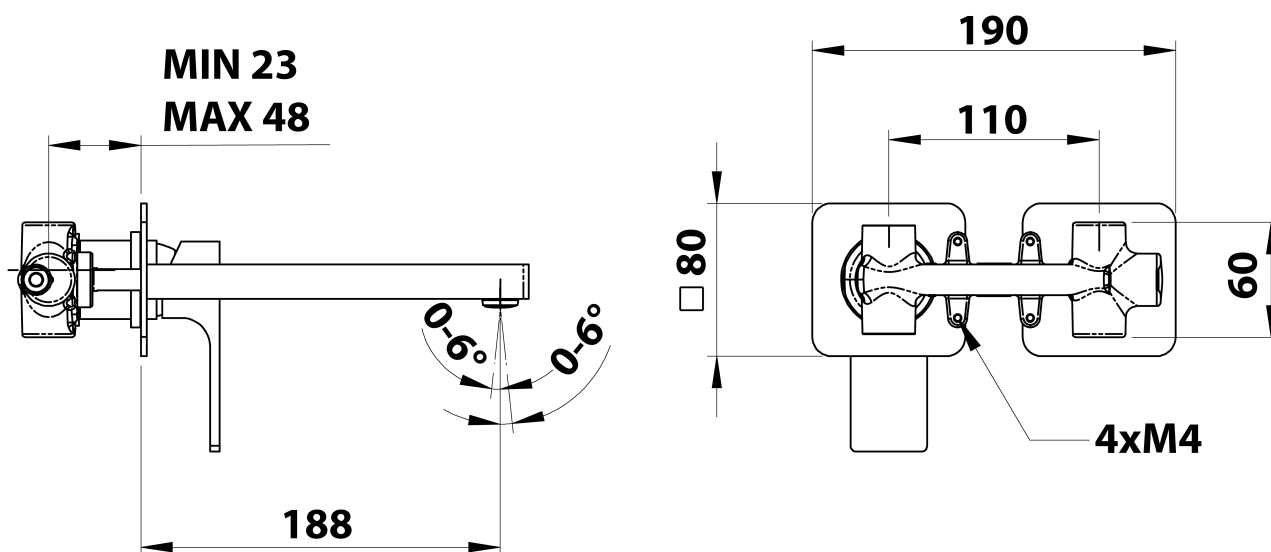

FORATA Unterputz-Waschtischarmatur, 20cm, weiß matt

Bestellcode: FT018/14

Grundinformation

Marke: Sapho
Serie: FORATA

Größe

Breite: 190 mm
Höhe: 80 mm
Tiefe: 188 mm

Eigenschaften

Farbe: Weiß matt
Material: Messing
Form: Eckig
Installation: Unterputz
Steuerungsart: Hebel
**Kartusche-
Durchmesser:** 35 mm
Gewicht / Stück: 3.063 kg
Verpackung: 1 Stück
Garantie: 6 Jahre

Ersatzteile

KEROX ECO Ersatzkartusche niedrig, 35mm (Bestellcode: 2121B2)

KEROX Ersatzkartusche niedrig, 35mm (Bestellcode: 2121B)

Technisches Arbeitsblatt

COLD WATER
G1/2"

HOT WATER
G1/2"