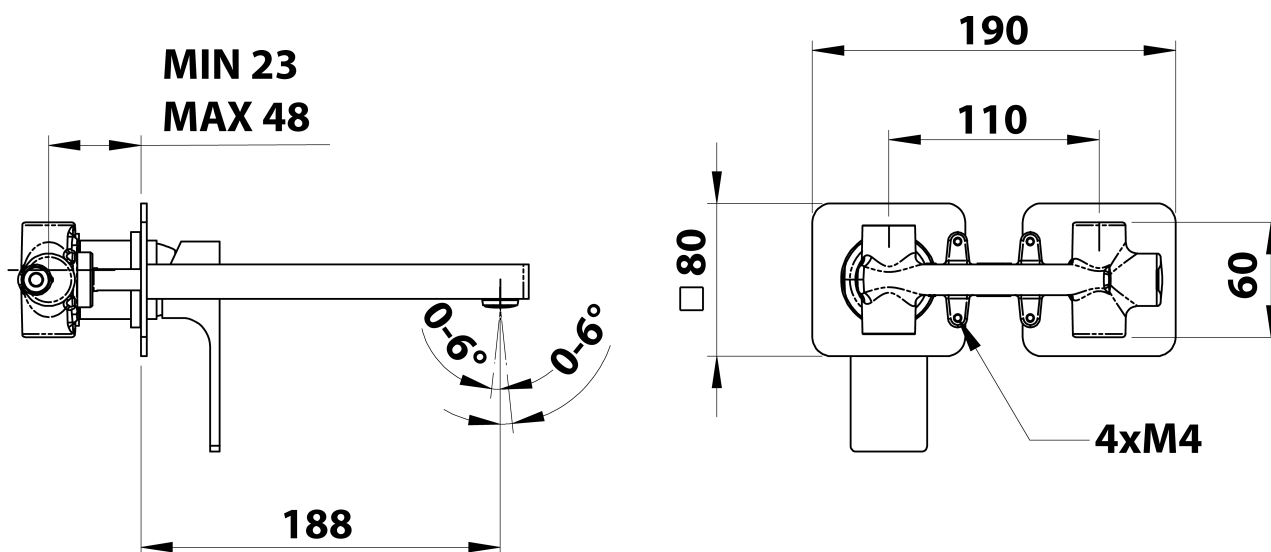

FORATA Unterputz-Waschtischarmatur, 20cm, weiß matt

Bestellcode: FT018/14

Grundinformation

Marke: Sapho
Serie: FORATA

Größe

Breite: 190 mm
Höhe: 80 mm
Tiefe: 188 mm

Eigenschaften

Farbe: Weiß matt
Material: Messing
Form: Eckig
Installation: Unterputz
Steuerungsart: Hebel
Kartusche-Durchmesser: 35 mm
Gewicht / Stück: 3.063 kg
Verpackung: 1 Stück
Garantie: 6 Jahre

Ersatzteile

KEROX ECO Ersatzkartusche niedrig, 35mm (Bestellcode: 2121B2)

KEROX Ersatzkartusche niedrig, 35mm (Bestellcode: 2121B)

Technisches Arbeitsblatt

COLD WATER
G1/2"

HOT WATER
G1/2"