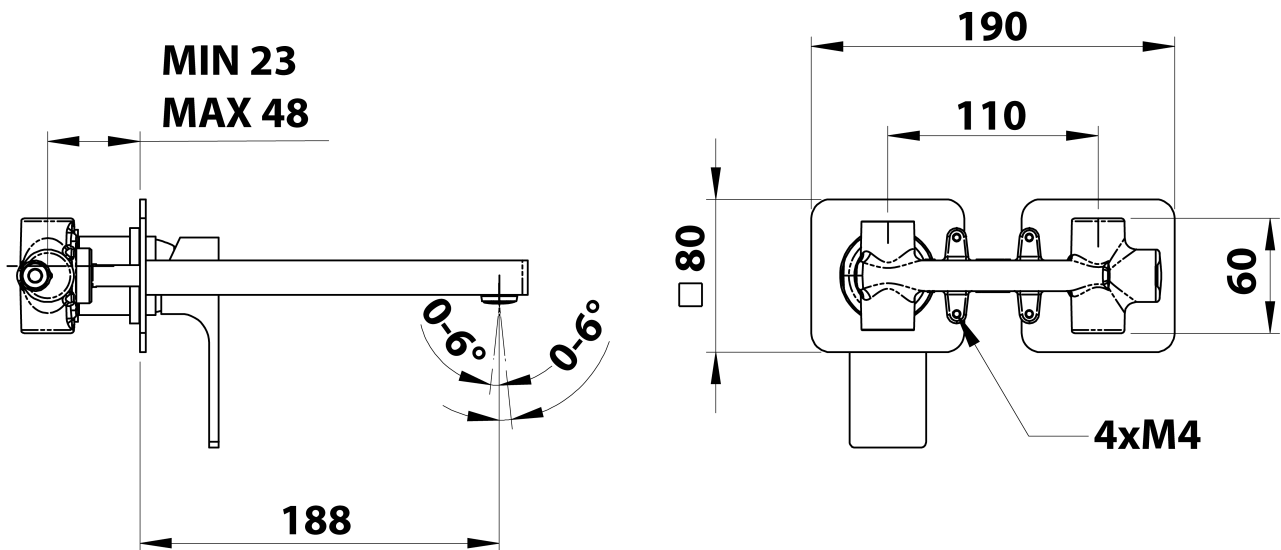

FORATA Unterputz-Waschtischarmatur, 20cm, weiß matt

Bestellcode: FT018/14

Grundinformation

Marke: Sapho
Serie: FORATA

Größe

Breite: 190 mm
Höhe: 80 mm
Tiefe: 188 mm

Eigenschaften

Farbe: Weiß matt
Material: Messing
Form: Eckig
Installation: Unterputz
Steuerungsart: Hebel
Kartusche-
Durchmesser: 35 mm
Gewicht / Stück: 3.063 kg
Verpackung: 1 Stück
Garantie: 6 Jahre

Ersatzteile

KEROX ECO Ersatzkartusche niedrig, 35mm (Bestellcode: 2121B2)

KEROX Ersatzkartusche niedrig, 35mm (Bestellcode: 2121B)

Technisches Arbeitsblatt

COLD WATER
G1/2"

HOT WATER
G1/2"