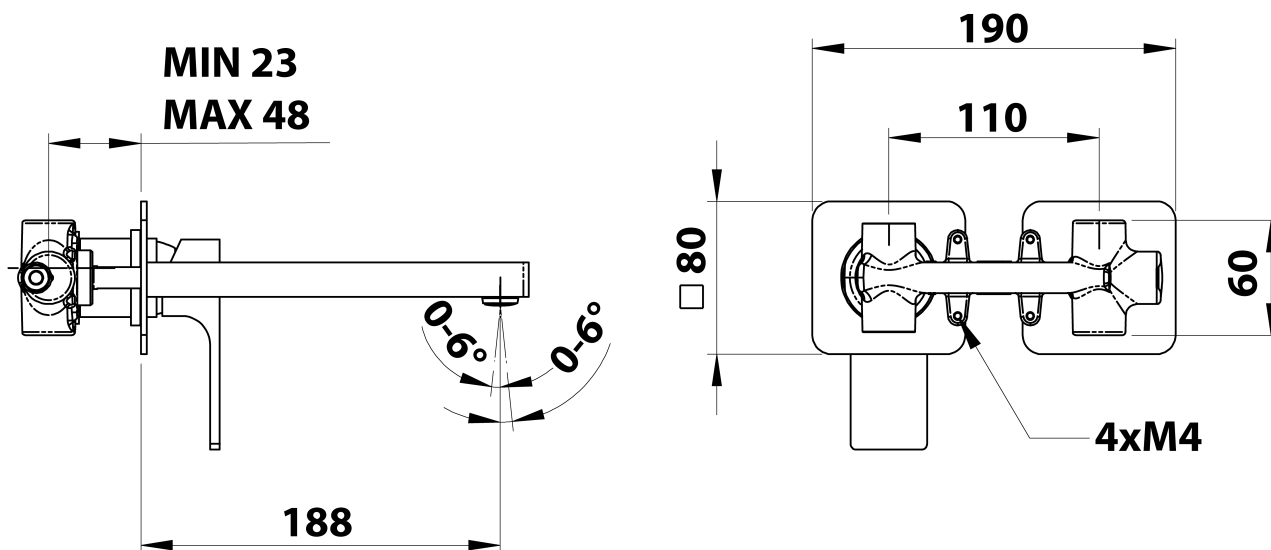

FORATA Unterputz-Waschtischarmatur, 20cm, weiß matt

Bestellcode: FT018/14

Grundinformation

Marke: Sapho
Serie: FORATA

Größe

Breite: 190 mm
Höhe: 80 mm
Tiefe: 188 mm

Eigenschaften

Farbe: Weiß matt
Material: Messing
Form: Eckig
Installation: Unterputz
Steuerungsart: Hebel
Kartusche-
Durchmesser: 35 mm
Gewicht / Stück: 3.063 kg
Verpackung: 1 Stück
Garantie: 6 Jahre

Ersatzteile

KEROX ECO Ersatzkartusche niedrig, 35mm (Bestellcode: 2121B2)

KEROX Ersatzkartusche niedrig, 35mm (Bestellcode: 2121B)

Technisches Arbeitsblatt

COLD WATER
G1/2"

HOT WATER
G1/2"