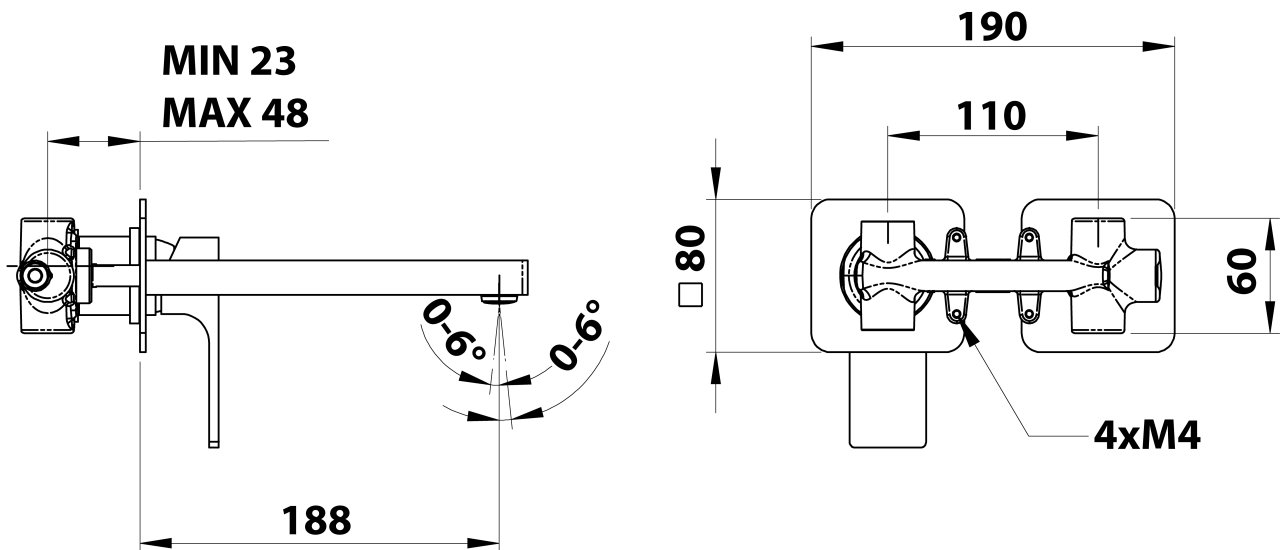

Bestellcode: FT018

Grundinformation

Marke: Sapho
Serie: FORATA

Größe

Breite: 190 mm
Höhe: 80 mm
Tiefe: 188 mm

Eigenschaften

Farbe: Chrom
Material: Messing
Form: Eckig
Installation: Unterputz
Steuerungsart: Hebel
**Kartusche-
Durchmesser:** 35 mm
Gewicht / Stück: 3.063 kg
Verpackung: 1 Stück
Garantie: 6 Jahre

Ersatzteile

KEROX ECO Ersatzkartusche niedrig, 35mm (Bestellcode: 2121B2)
KEROX Ersatzkartusche niedrig, 35mm (Bestellcode: 2121B)

Technisches Arbeitsblatt

COLD WATER
G1/2"

HOT WATER
G1/2"