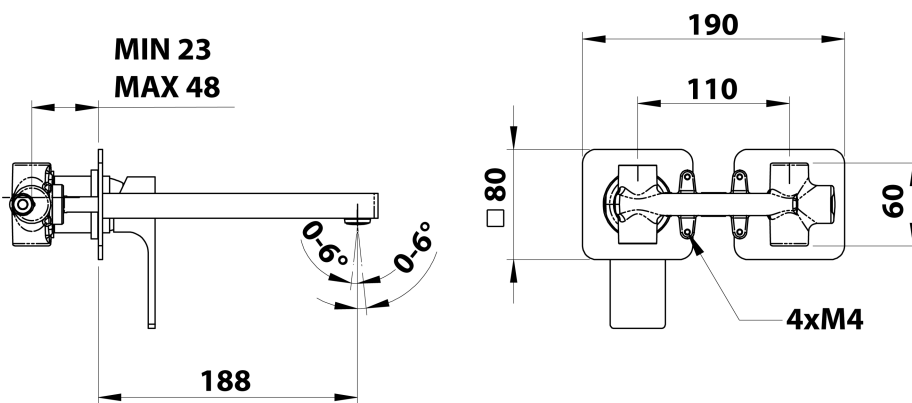

FORATA Unterputz-Waschtischarmatur, 20cm, Chrom

Bestellcode: FT018

Größe

Breite: 190 mm

Höhe: 80 mm

Tiefe: 188 mm

Eigenschaften

Farbe: Chrom

Material: Messing

Garantie: 6 Jahre

Technisches Arbeitsblatt

COLD WATER
G1/2"

HOT WATER
G1/2"