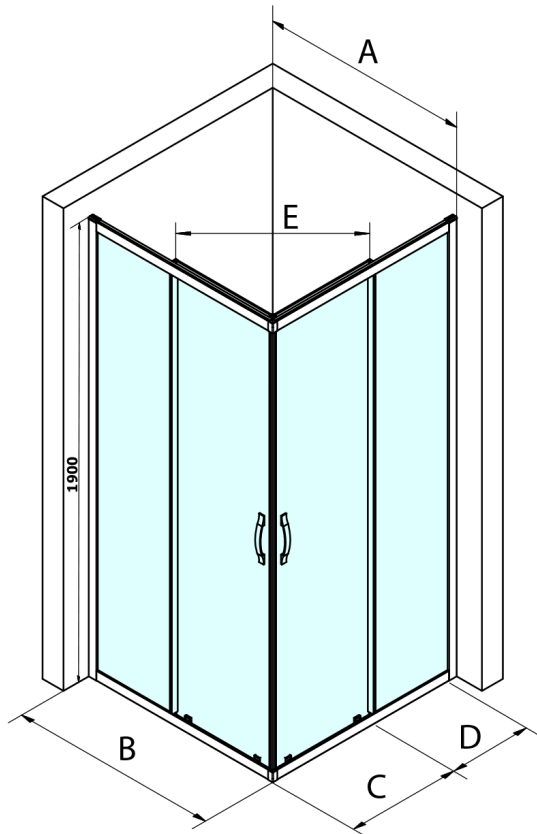

SIGMA SIMPLY BLACK Eck-Duschabtrennung 800x800 mm, Eckeinstieg, Klarglas

Bestellcode: GS2180BGS2180B

Grundinformation

Marke: Gelco
Serie: SIGMA SIMPLY BLACK

Größe

Breite: 800 mm
Höhe: 1900 mm
Tiefe: 800 mm

Eigenschaften

Farbenprofil: Schwarz matt
Form: Eckige mit Eckeinstieg
Öffnungsarten: Schiebetür
Eingangsbreite: 432 mm
Glasfarbe: Klarglas
Glasbehandlung: Coatedglas
Glasdicke: 6 mm
Eigenschaften: Rahmendesign
Gewicht / Stück: 58.0 kg
Verpackung: 2 Stück
Garantie: 3 Jahre

SIGMA SIMPLY BLACK Eck-Duschabtrennung 800x800 mm, Eckeinstieg, Klarglas

Technisches Arbeitsblatt

MODEL	A	B	C	D	E
GS2180B	780-800	800	410	315	432
GS2190B	880-900	900	460	365	503
GS2110B	980-1000	1000	510	415	570
GS2111B	1080-1100	1100	560	515	570
GS2112B	1180-1200	1200	610	615	570
GS2480B	780-800	800	410	315	432
GS2490B	880-900	900	460	365	503
GS2410B	980-1000	1000	510	415	570

Size	E
1200x1100	570
1200x1000	570
1200x900	538
1200x800	503
1100x1000	570
1100x800	503
1100x900	538
1000x900	538
1000x800	503
900x800	468