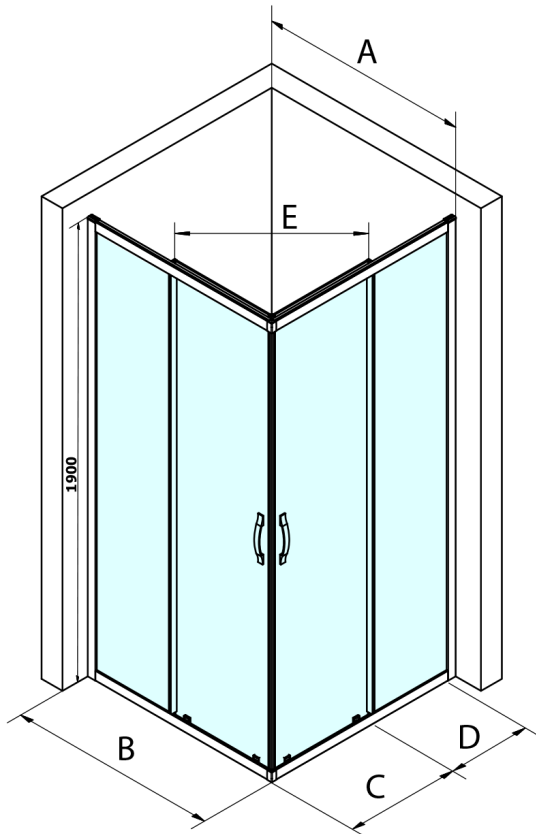

SIGMA SIMPLY BLACK Eck-Duschabtrennung 900x900 mm, Eckeinstieg, Klarglas

Bestellcode: GS2190BGS2190B

Grundinformation

Marke: Gelco
Serie: SIGMA SIMPLY BLACK

Größe

Breite: 900 mm
Höhe: 1900 mm
Tiefe: 900 mm

Eigenschaften

Farbenprofil: Schwarz matt
Form: Eckige mit Eckeinstieg
Öffnungsarten: Schiebetür
Eingangsbreite: 503 mm
Glasfarbe: Klarglas
Glasbehandlung: Coatedglas
Glasdicke: 6 mm
Eigenschaften: Rahmendesign
Gewicht / Stück: 64.0 kg
Verpackung: 2 Stück
Garantie: 3 Jahre

SIGMA SIMPLY BLACK Eck-Duschabtrennung 900x900 mm, Eckeinstieg, Klarglas

Technisches Arbeitsblatt

MODEL	A	B	C	D	E
GS2180B	780-800	800	410	315	432
GS2190B	880-900	900	460	365	503
GS2110B	980-1000	1000	510	415	570
GS2111B	1080-1100	1100	560	515	570
GS2112B	1180-1200	1200	610	615	570
GS2480B	780-800	800	410	315	432
GS2490B	880-900	900	460	365	503
GS2410B	980-1000	1000	510	415	570

Size	E
1200x1100	570
1200x1000	570
1200x900	538
1200x800	503
1100x1000	570
1100x800	503
1100x900	538
1000x900	538
1000x800	503
900x800	468