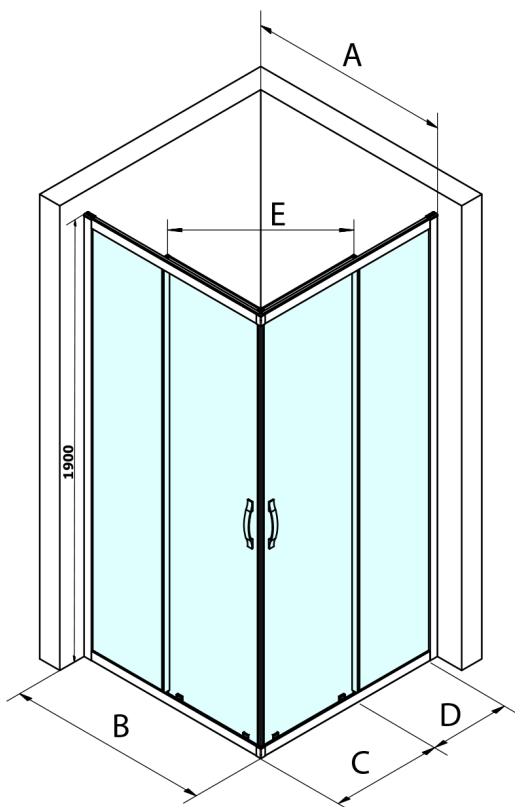

SIGMA SIMPLY BLACK Eck-Duschabtrennung 900x900 mm, Eckeinstieg, Klarglas

Bestellcode: GS2190BGS2190B

Größe

Breite: 900 mm
 Höhe: 1900 mm
 Tiefe: 900 mm

Eigenschaften

Garantie: 3 Jahre

Technisches Arbeitsblatt

MODEL	A	B	C	D	E
GS2180B	780-800	800	410	315	432
GS2190B	880-900	900	460	365	503
GS2110B	980-1000	1000	510	415	570
GS2111B	1080-1100	1100	560	515	570
GS2112B	1180-1200	1200	610	615	570
GS2480B	780-800	800	410	315	432
GS2490B	880-900	900	460	365	503
GS2410B	980-1000	1000	510	415	570

Size	E
1200x1100	570
1200x1000	570
1200x900	538
1200x800	503
1100x1000	570
1100x800	503
1100x900	538
1000x900	538
1000x800	503
900x800	468