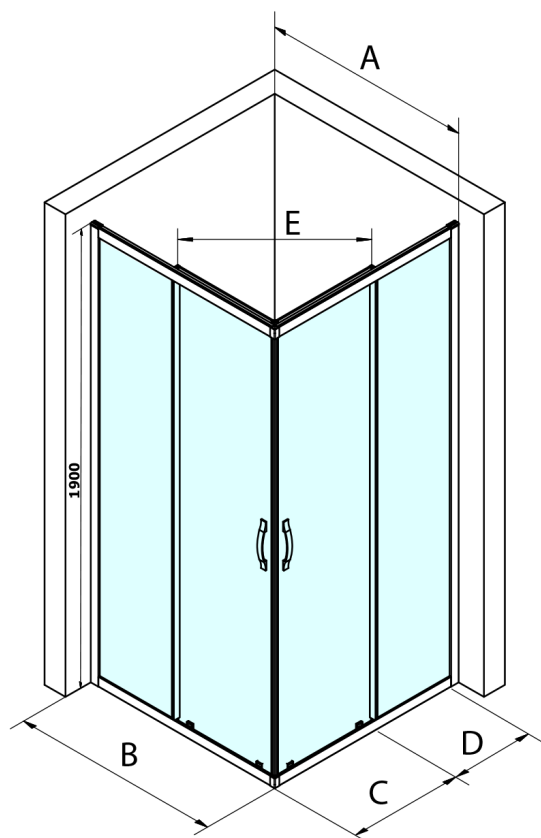

SIGMA SIMPLY BLACK Rechteck-Duschabtrennung 1000x800 mm, L/R Variante, Eckeinstieg

Bestellcode: GS2110BGS2180B

Grundinformation

Marke: Gelco
Serie: SIGMA SIMPLY BLACK

Größe

Breite: 1000 mm
Höhe: 1900 mm
Tiefe: 800 mm

Eigenschaften

Farbprofil: Schwarz matt
Form: Rechteck mit Eckeinstieg
Öffnungsarten: Schiebetür
Eingangsbreite: 503 mm
Glasfarbe: Klarglas
Glasbehandlung: Coatedglas
Glasdicke: 6 mm
Eigenschaften: Rahmendesign
Gewicht / Stück: 61.0 kg
Verpackung: 2 Stück
Garantie: 3 Jahre

SIGMA SIMPLY BLACK Rechteck-Duschabtrennung 1000x800 mm, L/R Variante, Eckeinstieg

Technisches Arbeitsblatt

MODEL	A	B	C	D	E
GS2180B	780-800	800	410	315	432
GS2190B	880-900	900	460	365	503
GS2110B	980-1000	1000	510	415	570
GS2111B	1080-1100	1100	560	515	570
GS2112B	1180-1200	1200	610	615	570
GS2480B	780-800	800	410	315	432
GS2490B	880-900	900	460	365	503
GS2410B	980-1000	1000	510	415	570

Size	E
1200x1100	570
1200x1000	570
1200x900	538
1200x800	503
1100x1000	570
1100x800	503
1100x900	538
1000x900	538
1000x800	503
900x800	468