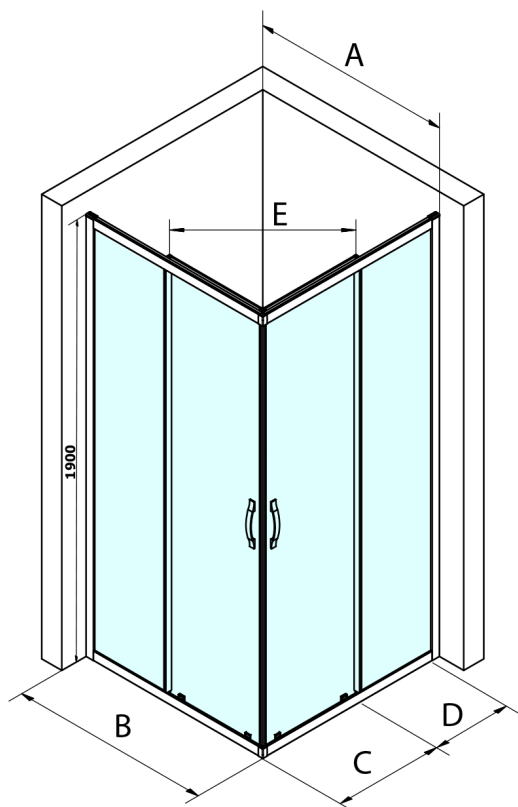

Technisches Arbeitsblatt