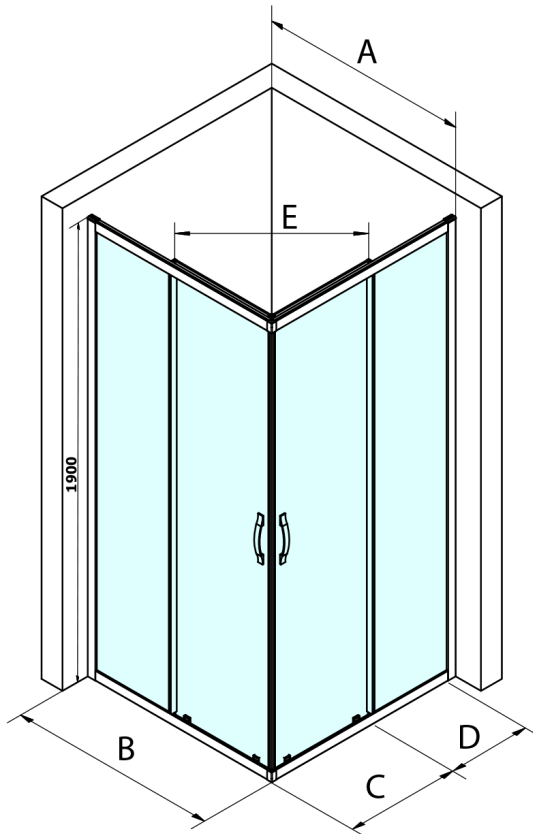

SIGMA SIMPLY BLACK Eck-Duschabtrennung, 1000x1000 mm, Eckeinstieg, Klarglas

Bestellcode: GS2110BGS2110B

Grundinformation

Marke: Gelco
Serie: SIGMA SIMPLY BLACK

Größe

Breite: 1000 mm
Höhe: 1900 mm
Tiefe: 1000 mm

Eigenschaften

Farbenprofil: Schwarz matt
Form: Eckige mit Eckeinstieg
Öffnungsarten: Schiebetür
Eingangsbreite: 570 mm
Glasfarbe: Klarglas
Glasbehandlung: Coatedglas
Glasdicke: 6 mm
Eigenschaften: Rahmendesign
Gewicht / Stück: 64.0 kg
Verpackung: 2 Stück
Garantie: 3 Jahre

SIGMA SIMPLY BLACK Eck-Duschabtrennung, 1000x1000 mm, Eckeinstieg, Klarglas

Technisches Arbeitsblatt

MODEL	A	B	C	D	E
GS2180B	780-800	800	410	315	432
GS2190B	880-900	900	460	365	503
GS2110B	980-1000	1000	510	415	570
GS2111B	1080-1100	1100	560	515	570
GS2112B	1180-1200	1200	610	615	570
GS2480B	780-800	800	410	315	432
GS2490B	880-900	900	460	365	503
GS2410B	980-1000	1000	510	415	570

Size	E
1200x1100	570
1200x1000	570
1200x900	538
1200x800	503
1100x1000	570
1100x800	503
1100x900	538
1000x900	538
1000x800	503
900x800	468