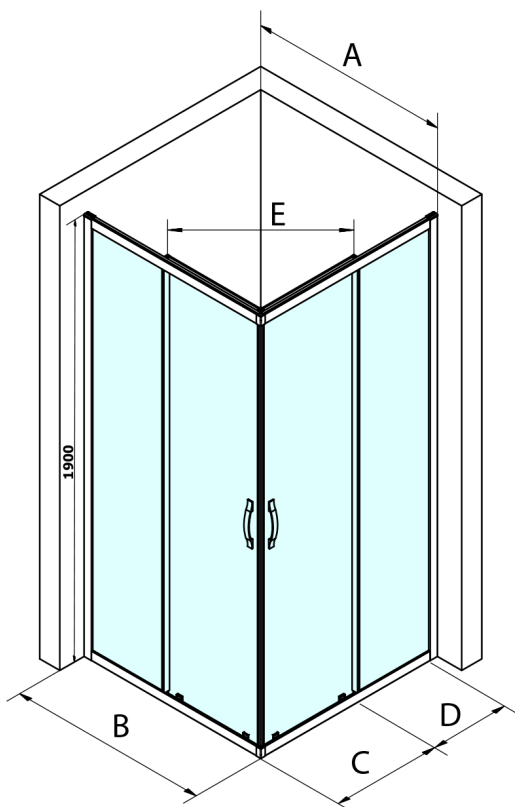

SIGMA SIMPLY BLACK Eck-Duschabtrennung, 1000x1000 mm, Eckeinstieg, Klarglas

Bestellcode: GS2110BGS2110B

Größe

Breite: 1000 mm

Höhe: 1900 mm

Tiefe: 1000 mm

Eigenschaften

Garantie: 3 Jahre

Technisches Arbeitsblatt

MODEL	A	B	C	D	E
GS2180B	780-800	800	410	315	432
GS2190B	880-900	900	460	365	503
GS2110B	980-1000	1000	510	415	570
GS2111B	1080-1100	1100	560	515	570
GS2112B	1180-1200	1200	610	615	570
GS2480B	780-800	800	410	315	432
GS2490B	880-900	900	460	365	503
GS2410B	980-1000	1000	510	415	570

Size	E
1200x1100	570
1200x1000	570
1200x900	538
1200x800	503
1100x1000	570
1100x800	503
1100x900	538
1000x900	538
1000x800	503
900x800	468