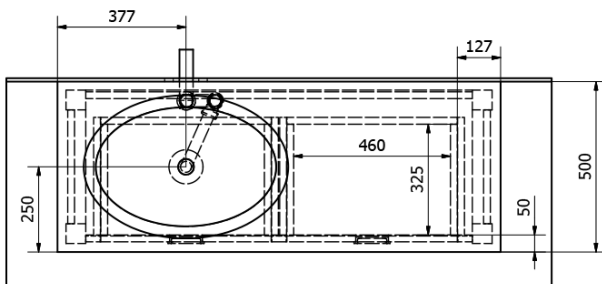

Technisches Arbeitsblatt

PRO POUŽITÍ STOJÁNKOVÉ BATERIE
JE NUTNO VYVRTAT OTVOR VLEVO
NEBO VPRAVO. OTVOR MŮŽE TAKÉ
NA POŽÁDÁNÍ VYVRTAT VÝROBCE
DLE TECHNICKÉHO VÝKRESU.