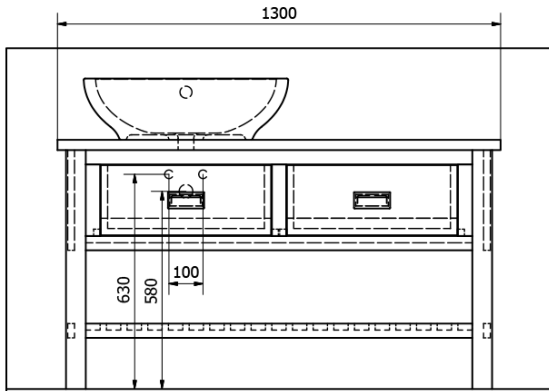

Bestellcode: BA131S

Grundinformation

Marke: Sapho
Serie: BRAND

Größe

Breite: 1300 mm
Höhe: 730 mm
Tiefe: 500 mm

Eigenschaften

Farbe: Braun
Dekor: Gebeizt Fichte
Material: Massivholz
Installation: zum Aufsetzen
Typ des Schrankes: Schubladen
Typ des Waschbeckens: Waschtisch auf der Platte
Das Paket enthält nicht: Waschtisch
Gewicht / Stück: 28.6 kg
Verpackung: 1 Stück
Garantie: 2 Jahre

Technisches Arbeitsblatt

PRO POUŽITÍ STOJÁNKOVÉ BATERIE
JE NUTNO VYVRTAT OTVOR VLEVO
NEBO VPRAVO. OTVOR MŮŽE TAKÉ
NA POŽÁDÁNÍ VYVRTAT VÝROBCE
DLE TECHNICKÉHO VÝKRESU.