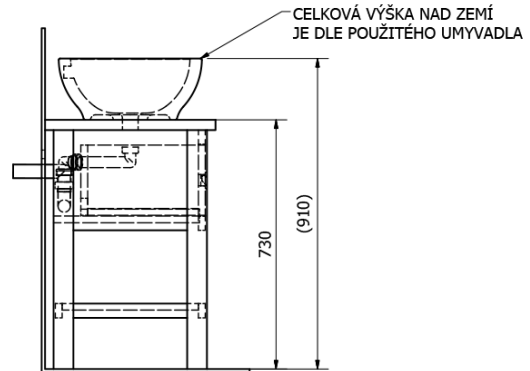

Bestellcode: BA131S

Grundinformation

Marke: Sapho
Serie: BRAND

Größe

Breite: 1300 mm
Höhe: 730 mm
Tiefe: 500 mm

Eigenschaften

Farbe: Braun
Dekor: Gebeizt Fichte
Material: Massivholz
Installation: zum Aufsetzen
Typ des Schrankes: Schubladen
Typ des Waschbeckens: Waschtisch auf der Platte
Das Paket enthält nicht: Waschtisch
Gewicht / Stück: 28.6 kg
Verpackung: 1 Stück
Garantie: 2 Jahre

Technisches Arbeitsblatt

PRO POUŽITÍ STOJÁNKOVÉ BATERIE
JE NUTNO VYVRTAT OTVOR VLEVO
NEBO VPRAVO. OTVOR MŮŽE TAKÉ
NA POŽÁDÁNÍ VYVRTAT VÝROBCE
DLE TECHNICKÉHO VÝKRESU.