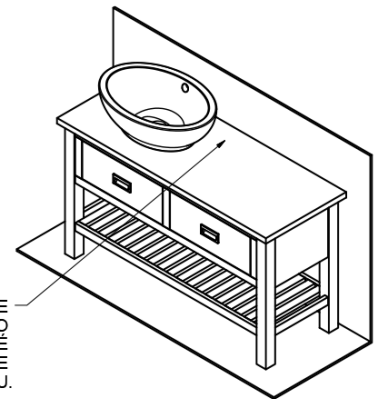

Bestellcode: BA131S

Grundinformation

Marke: Sapho
Serie: BRAND

Größe

Breite: 1300 mm
Höhe: 730 mm
Tiefe: 500 mm

Eigenschaften

Farbe: Braun
Dekor: Gebeizt Fichte
Material: Massivholz
Installation: zum Aufsetzen
Typ des Schrankes: Schubladen
Typ des Waschbeckens: Waschtisch auf der Platte
Das Paket enthält nicht: Waschtisch
Gewicht / Stück: 28.6 kg
Verpackung: 1 Stück
Garantie: 2 Jahre

Technisches Arbeitsblatt

PRO POUŽITÍ STOJÁNKOVÉ BATERIE
JE NUTNO VYVRTAT OTVOR VLEVO
NEBO VPRAVO. OTVOR MŮŽE TAKÉ
NA POŽÁDÁNÍ VYVRTAT VÝROBCE
DLE TECHNICKÉHO VÝKRESU.