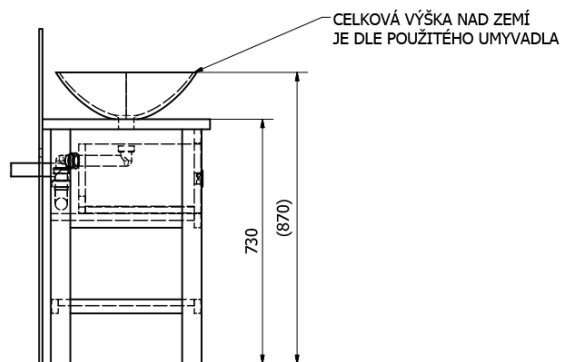

Bestellcode: BA101S

Grundinformation

Marke: Sapho
Serie: BRAND

Größe

Breite: 1000 mm
Höhe: 730 mm
Tiefe: 500 mm

Eigenschaften

Farbe: Braun
Dekor: Gebeizt Fichte
Material: Massivholz
Installation: zum Aufsetzen
Typ des Schrankes: Schubladen
Typ des Waschbeckens: Waschtisch auf der Platte
Das Paket enthält nicht: Waschtisch
Gewicht / Stück: 25.5 kg
Verpackung: 1 Stück
Garantie: 2 Jahre

Technisches Arbeitsblatt

PRO POUŽITÍ STOJÁNKOVÉ BATERIE JE NUTNO VYVRTAT OTVOR VLEVO NEBO VPRAVO. OTVOR MŮŽE TAKÉ NA POŽÁDÁNÍ VYVRTAT VÝROBCE DLE TECHNICKÉHO VÝKRESU.