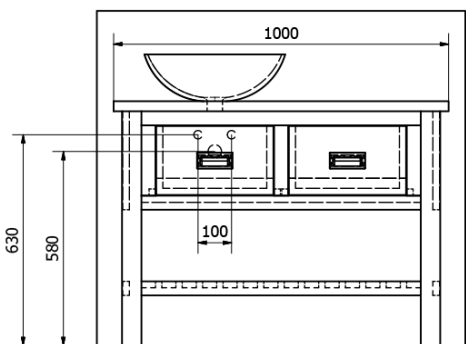

Bestellcode: BA101S

Grundinformation

Marke: Sapho
Serie: BRAND

Größe

Breite: 1000 mm
Höhe: 730 mm
Tiefe: 500 mm

Eigenschaften

Farbe: Braun
Dekor: Gebeizt Fichte
Material: Massivholz
Installation: zum Aufsetzen
Typ des Schrankes: Schubladen
Typ des Waschbeckens: Waschtisch auf der Platte
Das Paket enthält nicht: Waschtisch
Gewicht / Stück: 25.5 kg
Verpackung: 1 Stück
Garantie: 2 Jahre

Technisches Arbeitsblatt

PRO POUŽITÍ STOJÁNKOVÉ BATERIE JE NUTNO VYVRTAT OTVOR VLEVO NEBO VPRAVO. OTVOR MŮŽE TAKÉ NA POŽÁDÁNÍ VYVRTAT VÝROBCE DLE TECHNICKÉHO VÝKRESU.