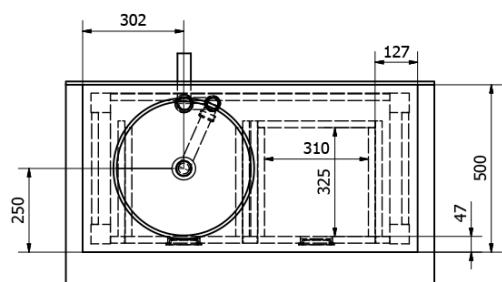

Technisches Arbeitsblatt