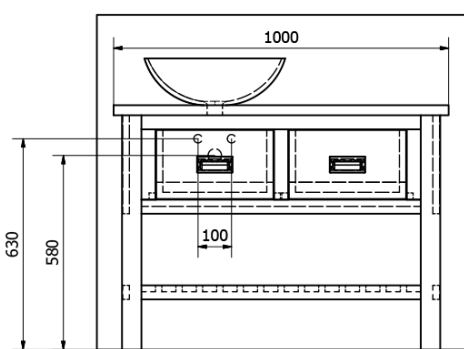

Technisches Arbeitsblatt