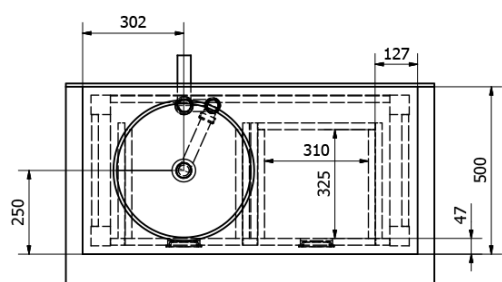

Technisches Arbeitsblatt