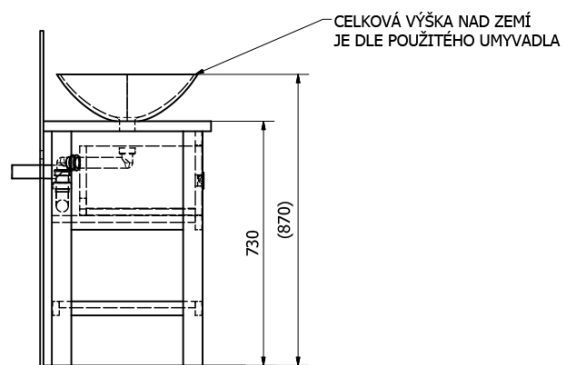

Technisches Arbeitsblatt