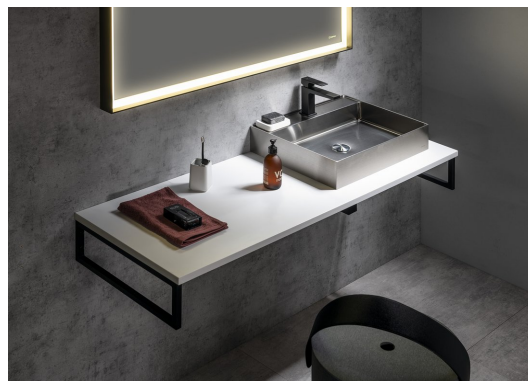

Bestellcode: PL120-0101

Grundinformation

Marke: Sapho
Serie: PLATO

Größe

Breite: 1200 mm
Höhe: 24 mm
Tiefe: 500 mm

Eigenschaften

Farbe: Weiß matt
Verschiedene Farboptionen: Laut Muster
Material: Solid Surface - Kunststein
Installation: zum Einhängen
Typ des Schrankes: Platte
Typ des Waschbeckens: Waschtisch auf der Platte
Gewicht / Stück: 31.0 kg
Garantie: 2 Jahre