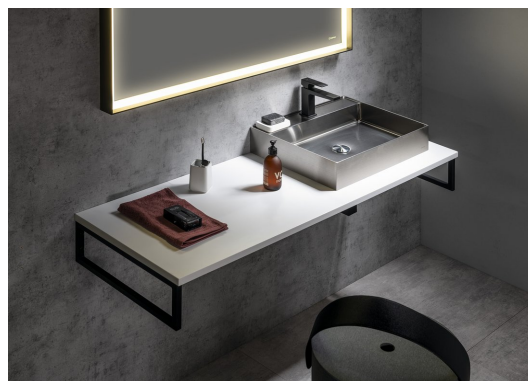

PLATO platte Rockstone 1200x24x500mm, weiss matt

Bestellcode: PL120-0101

Größe

Breite: 1200 mm

Höhe: 24 mm

Tiefe: 500 mm

Eigenschaften

Farbe: Weiß matt

Material: Solid Surface - Kunststein

Garantie: 2 Jahre

**Technisches Arbeitsblatt**