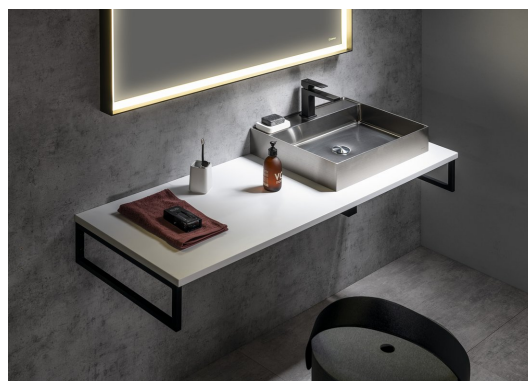

**Bestellcode:** PL110-0101

**Grundinformation**

**Marke:** Sapho  
**Serie:** PLATO

**Größe**

**Breite:** 1100 mm  
**Höhe:** 24 mm  
**Tiefe:** 500 mm

**Eigenschaften**

**Farbe:** Weiß matt  
**Verschiedene Farboptionen:** Laut Muster  
**Material:** Solid Surface - Kunststein  
**Installation:** zum Einhängen  
**Typ des Schrankes:** Platte  
**Typ des Waschbeckens:** Waschtisch auf der Platte  
**Gewicht / Stück:** 28.38 kg  
**Garantie:** 2 Jahre