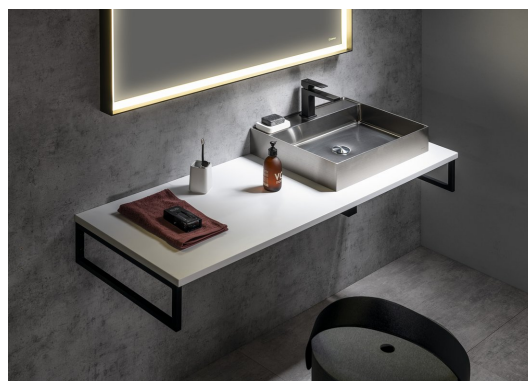

Bestellcode: PL110-0101

Grundinformation

Marke: Sapho
Serie: PLATO

Größe

Breite: 1100 mm
Höhe: 24 mm
Tiefe: 500 mm

Eigenschaften

Farbe: Weiß matt
Verschiedene Farboptionen: Laut Muster
Material: Solid Surface - Kunststein
Installation: zum Einhängen
Typ des Schrankes: Platte
Typ des Waschbeckens: Waschtisch auf der Platte
Gewicht / Stück: 28.38 kg
Garantie: 2 Jahre