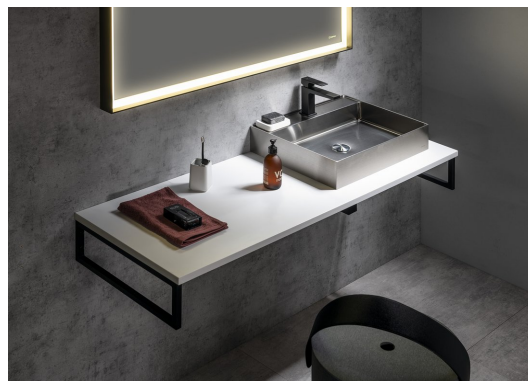

Bestellcode: PL100-0101

Grundinformation

Marke: Sapho
Serie: PLATO

Größe

Breite: 1000 mm
Höhe: 24 mm
Tiefe: 500 mm

Eigenschaften

Farbe: Weiß matt
Verschiedene
Farboptionen: Laut Muster
Material: Solid Surface - Kunststein
Installation: zum Einhängen
Typ des Schrankes: Platte
Typ des
Waschbeckens: Waschtisch auf der Platte
Gewicht / Stück: 25.76 kg
Garantie: 2 Jahre