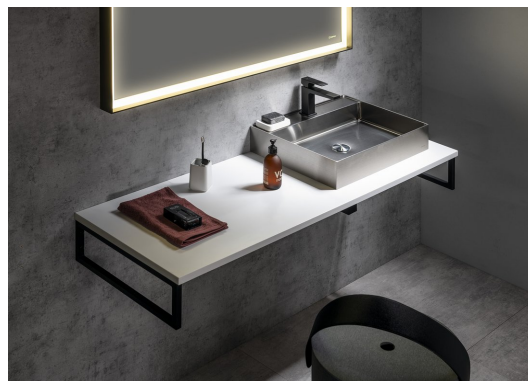

Bestellcode: PL100-0101

Grundinformation

Marke: Sapho
Serie: PLATO

Größe

Breite: 1000 mm
Höhe: 24 mm
Tiefe: 500 mm

Eigenschaften

Farbe: Weiß matt
Verschiedene Farboptionen: Laut Muster
Material: Solid Surface - Kunststein
Installation: zum Einhängen
Typ des Schrankes: Platte
Typ des Waschbeckens: Waschtisch auf der Platte
Gewicht / Stück: 25.76 kg
Garantie: 2 Jahre